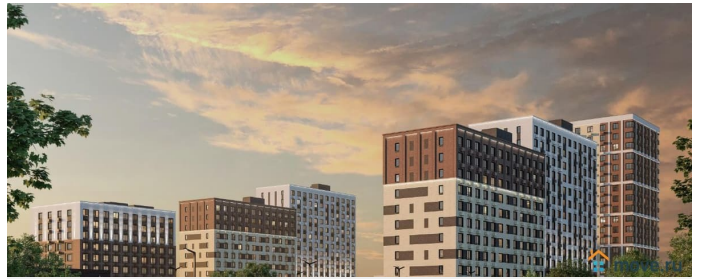

move.ru

move.ru

move.ru