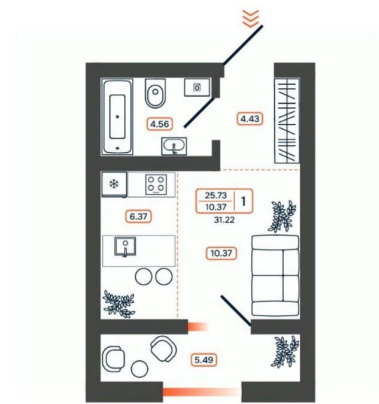

Жилая площадь

10.4 м²

Площадь кухни

6.4 м²

Общая площадь

31.22 м²

Этаж

4/18

совмещенный

Вид из окна

во двор

Ремонт

с отделкой

Квартира в новостройке

для заметок

Год сдачи