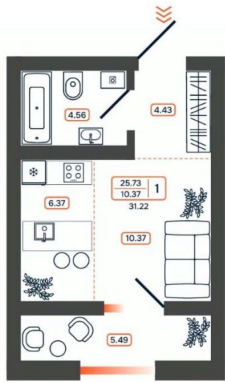

move.ru

move.ru

move.ru