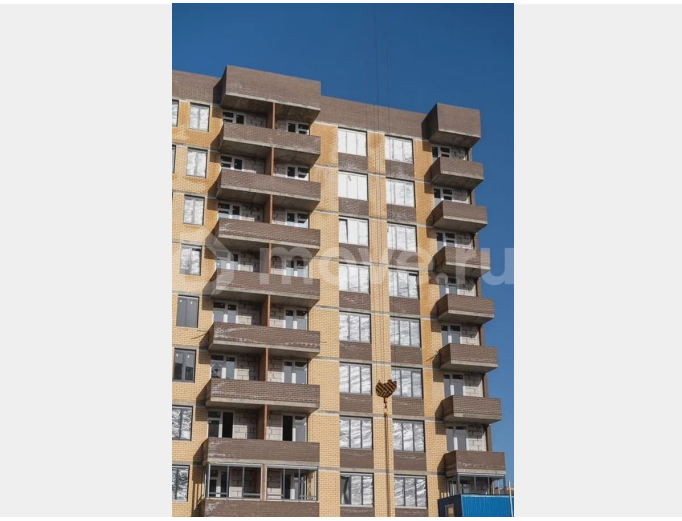

Описание

ЖК «СЕЗОНЫ» В продаже студия 31.25 м2 в секции 2 Срок сдачи 4 квартал 2026 года!

Комфортная планировка: Просторная жилая комната совмещенная с кухней и с выходом на функциональный балкон, просторных холл, где можно расположить гардеробную

для заметок

зону, совмещенный сан. узел правильной формы. Квартира продается в стройварианте, возможно реализовать любую дизайнерскую идею! · свободная планировка без внутренних перегородок; · входная металлическая дверь; · установлены радиаторы с терморегулятором; · все коммуникации подведены к квартире; · установлены счетчики горячей/холодной воды, свет и отопление на межквартирном пространстве; · остекление балкона в подарок! Район для тех, кто ценит тишину и размеренный ритм жизни. ЖК «Сезоны» расположен в уютном уголке

Железнодорожного района — на пересечении тихих улиц Батуринской, Тружеников и Володарского. Здесь нет шума крупных магистралей, высоких домов и вечной спешки. Вокруг — спокойные, малоэтажные улицы, где приятно гулять пешком, выходить утром на пробежку или неспешно возвращаться домой с работы. При этом до проспекта Стачки — всего 5 минут на машине, а до улицы Портовой — 10 минут пешком. Вся необходимая инфраструктура рядом, но жизнь здесь течёт в своём, размеренном ритме. Малоэтажный дом — камерность и уют. Дом — всего 9 этажей, 4 кирпичные секции, камерное пространство, где чувствуешь себя комфортно и спокойно. Закрытая охраняемая территория, подземный паркинг на 181 машиноместо, кладовые для хранения вещей в каждом доме. Закрытая территория, детские площадки, зоны для отдыха. Идеальное место, чтобы отпустить детей гулять без лишних тревог, а вечером посидеть с книгой или просто послушать тишину. Звоните, мы подберем для вас лучшую планировку и согласуем индивидуальную скидку! Ваш персональный менеджер- Алена!