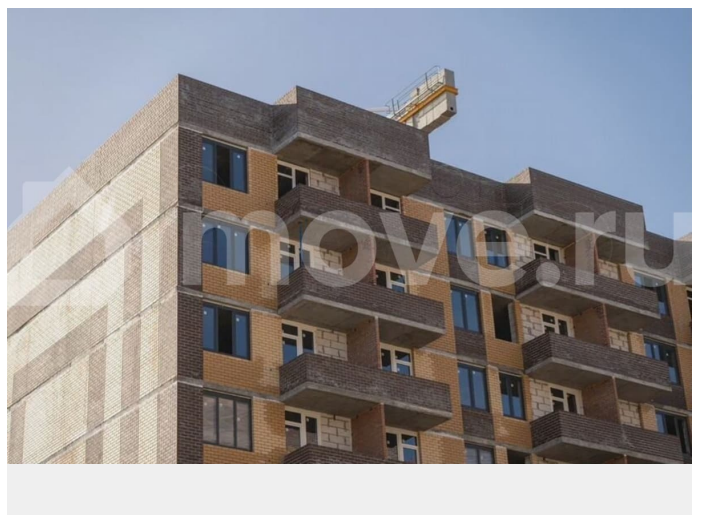

Описание

ЖК «СЕЗОНЫ» В продаже студия 31.25 м2 в секции 2 Срок сдачи 4 квартал 2026 года!

Комфортная планировка: Просторная жилая комната совмещенная с кухней и с выходом на функциональный балкон, просторных холл, где можно расположить гардеробную

для заметок

зону, совмещенный сан. узел правильной формы. Квартира продается в стройварианте, возможно реализовать любую дизайнерскую идею! · свободная планировка без внутренних перегородок; · входная металлическая дверь; · установлены радиаторы с терморегулятором; · все коммуникации подведены к квартире; · установлены счетчики горячей/холодной воды, свет и отопление на межквартирном пространстве; · остекление балкона в подарок! Район для тех, кто ценит тишину и размеренный ритм жизни. ЖК «Сезоны» расположен в уютном уголке

Железнодорожного района — на пересечении тихих улиц Батуринской, Тружеников и Володарского. Здесь нет шума крупных магистралей, высоких домов и вечной спешки. Вокруг — спокойные, малоэтажные улицы, где приятно гулять пешком, выходить утром на пробежку или неспешно возвращаться домой с работы. При этом до проспекта Стачки — всего 5 минут на машине, а до улицы Портовой — 10 минут пешком. Вся необходимая инфраструктура рядом, но жизнь здесь течёт в своём, размеренном ритме. Малоэтажный дом — камерность и уют. Дом — всего 9 этажей, 4 кирпичные секции, камерное пространство, где чувствуешь себя комфортно и спокойно. Закрытая охраняемая территория, подземный паркинг на 181 машиноместо, кладовые для хранения вещей в каждом доме. Закрытая территория, детские площадки, зоны для отдыха. Идеальное место, чтобы отпустить детей гулять без лишних тревог, а вечером посидеть с книгой или просто послушать тишину. Звоните, мы подберем для вас лучшую планировку и согласуем индивидуальную скидку! Ваш персональный менеджер- Алена!