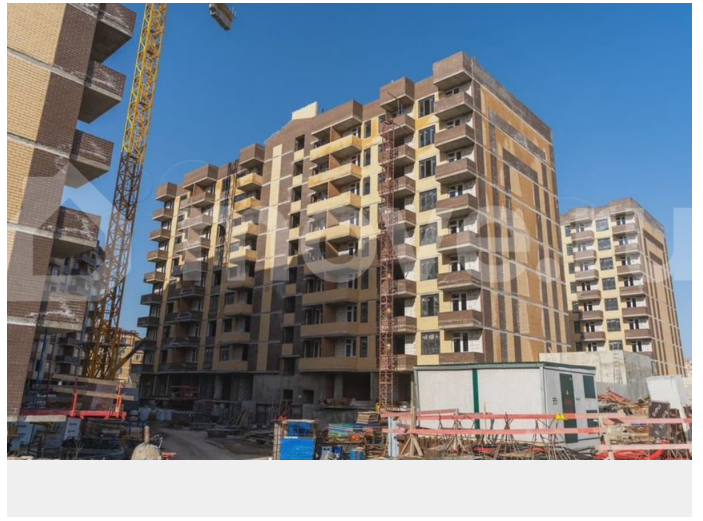

Описание

ЖК «СЕЗОНЫ» В продаже студия 31.25 м2 в секции 2 Срок сдачи 4 квартал 2026 года!

Комфортная планировка: Просторная жилая комната совмещенная с кухней и с выходом на функциональный балкон, просторных холл, где можно расположить гардеробную

для заметок

зону, совмещенный сан. узел правильной формы. Квартира продается в стройварианте, возможно реализовать любую дизайнерскую идею! · свободная планировка без внутренних перегородок; · входная металлическая дверь; · установлены радиаторы с терморегулятором; · все коммуникации подведены к квартире; · установлены счетчики горячей/холодной воды, свет и отопление на межквартирном пространстве; · остекление балкона в подарок! Район для тех, кто ценит тишину и размеренный ритм жизни. ЖК «Сезоны» расположен в уютном уголке

Железнодорожного района — на пересечении тихих улиц Батуринской, Тружеников и Володарского. Здесь нет шума крупных магистралей, высоких домов и вечной спешки. Вокруг — спокойные, малоэтажные улицы, где приятно гулять пешком, выходить утром на пробежку или неспешно возвращаться домой с работы. При этом до проспекта Стачки — всего 5 минут на машине, а до улицы Портовой — 10 минут пешком. Вся необходимая инфраструктура рядом, но жизнь здесь течёт в своём, размеренном ритме. Малоэтажный дом — камерность и уют. Дом — всего 9 этажей, 4 кирпичные секции, камерное пространство, где чувствуешь себя комфортно и спокойно. Закрытая охраняемая территория, подземный паркинг на 181 машиноместо, кладовые для хранения вещей в каждом доме. Закрытая территория, детские площадки, зоны для отдыха. Идеальное место, чтобы отпустить детей гулять без лишних тревог, а вечером посидеть с книгой или просто послушать тишину. Звоните, мы подберем для вас лучшую планировку и согласуем индивидуальную скидку! Ваш персональный менеджер- Алена!