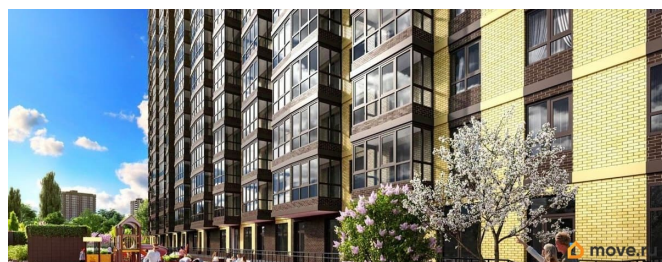

Создано: 17.11.2025 в 14:06

Обновлено: 21.11.2025 в 15:27

4 003 500 ₹

Округ

[Ростов-на-Дону, Кировский район](#)

Квартира

Высота потолков

2.72 м

Общая площадь

31.4 м²

Этаж

18/19

Детали объекта

Тип сделки

Продам

Раздел

[Квартиры](#)

Квартира в новостройке

да

Год сдачи

3 квартал 2026 г.

Описание

Продаётся студия в строящемся доме (Дом 1), срок сдачи: III-кв. 2026, общей площадью 31.4 кв.м., на 18 этаже. Новый жилой комплекс «Донской Арбат 2» от группы компаний «МСК» расположен по адресу: г. Ростов-на-Дону, по Кировскому проспекту.

<https://rnd.move.ru/objects/9286646870>

**Отдел продаж, Бесплатная
консультация**

78003330343

для заметок