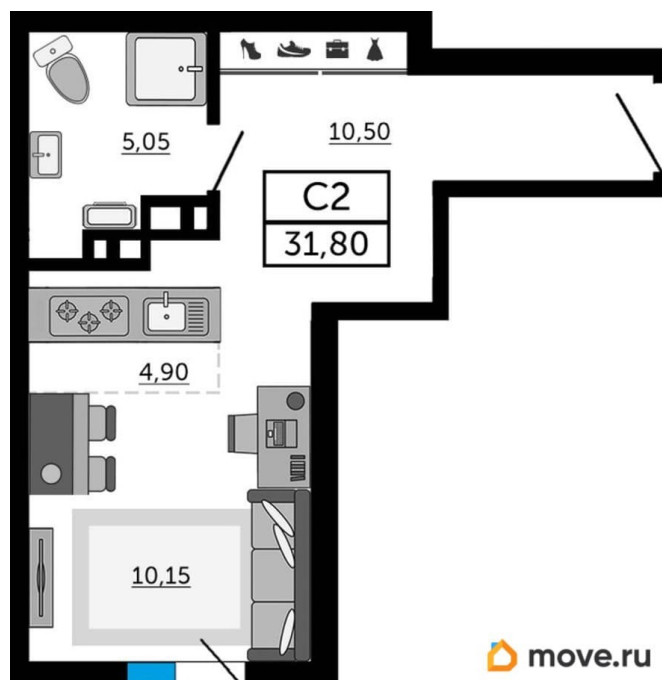

🕒 Создано: 17.11.2025 в 15:31

🔄 Обновлено: 08.04.2026 в 01:42

4 568 700 ₺

Округ

[Ростов-на-Дону, Кировский район](#)

Квартира

Высота потолков

2.72 м

Общая площадь

31.4 м²

Этаж

14/19

Детали объекта

Тип сделки

Продам

Раздел

[Квартиры](#)

Квартира в новостройке

да

Год сдачи

3 квартал 2026 г.

Описание

Продаётся студия в строящемся доме (Дом 1), срок сдачи: III-кв. 2026, общей площадью 31.4 кв.м., на 14 этаже. Новый жилой комплекс «Донской Арбат 2» от группы компаний «МСК» расположен по адресу: г. Ростов-на-Дону, по Кировскому проспекту.

<https://rnd.move.ru/objects/9287717865>

**Отдел продаж, Бесплатная
консультация**

78003330343

для заметок