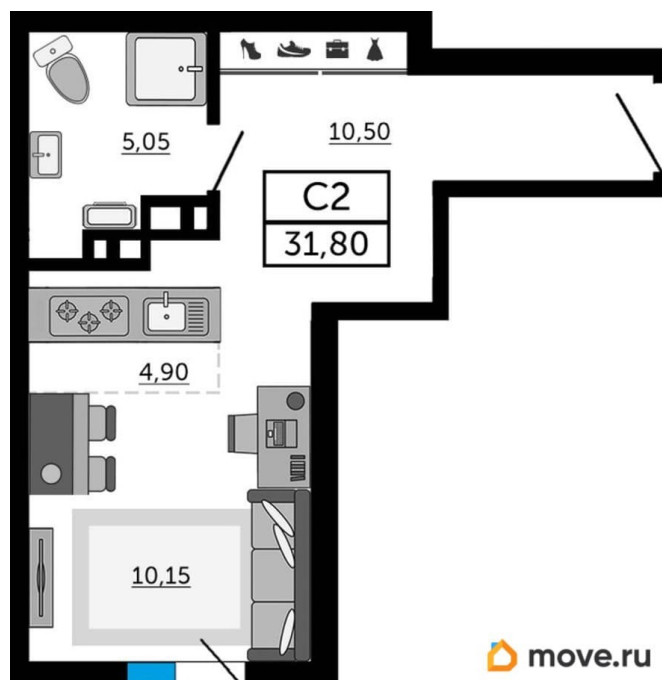

Создано: 17.11.2025 в 14:29

Обновлено: 18.03.2026 в 23:22

4 097 700 ₺

Округ

[Ростов-на-Дону, Кировский район](#)

Квартира

Высота потолков

2.72 м

Общая площадь

31.4 м²

Этаж

15/19

Детали объекта

Тип сделки

Продам

Раздел

[Квартиры](#)

Квартира в новостройке

да

Год сдачи

3 квартал 2026 г.

Описание

Продаётся студия в строящемся доме (Дом 1), срок сдачи: III-кв. 2026, общей площадью 31.4 кв.м., на 15 этаже. Новый жилой комплекс «Донской Арбат 2» от группы компаний «МСК» расположен по адресу: г. Ростов-на-Дону, по Кировскому проспекту.

<https://rnd.move.ru/objects/9287717871>

**Отдел продаж, Бесплатная
консультация**

78003330343

для заметок