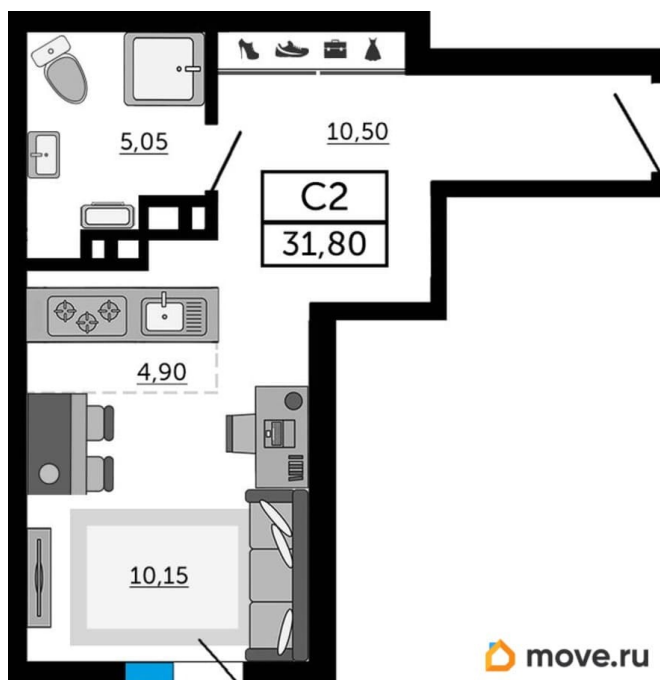

Создано: 17.11.2025 в 15:01

Обновлено: 16.04.2026 в 03:09

4 568 700 ₺

Округ

[Ростов-на-Дону, Кировский район](#)

Квартира

Высота потолков

2.72 м

Общая площадь

31.4 м²

Этаж

13/19

Детали объекта

Тип сделки

Продам

Раздел

[Квартиры](#)

Квартира в новостройке

да

Год сдачи

3 квартал 2026 г.

Описание

Продаётся студия в строящемся доме (Дом 1), срок сдачи: III-кв. 2026, общей площадью 31.4 кв.м., на 13 этаже. Новый жилой комплекс «Донской Арбат 2» от группы компаний «МСК» расположен по адресу: г. Ростов-на-Дону, по Кировскому проспекту.

<https://rnd.move.ru/objects/9288736019>

**Отдел продаж, Бесплатная
консультация**

78003330343

для заметок