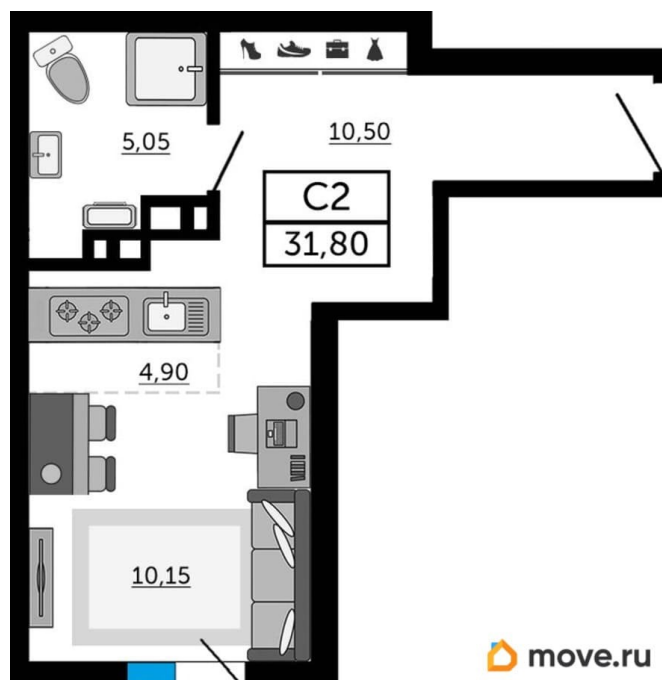

Квартира

Высота потолков

2.72 м

Общая площадь

31.4 м²

Этаж

18/19

Детали объекта

Описание

Продаётся студия в строящемся доме (Дом 1), срок сдачи: III-кв. 2026, общей площадью 31.4 кв.м., на 18 этаже. Новый жилой комплекс «Донской Арбат 2» от группы компаний «МСК» расположен по адресу: г. Ростов-на-Дону, по Кировскому проспекту.