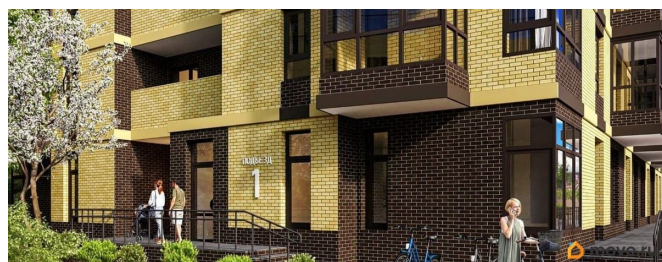

4 097 700 ₺

Округ

[Ростов-на-Дону, Кировский район](#)

Квартира

Высота потолков

2.72 м

Общая площадь

31.4 м²

Этаж

19/19

Детали объекта

Тип сделки

Продам

Раздел

[Квартиры](#)

Квартира в новостройке

да

Год сдачи

3 квартал 2026 г.

Описание

Продаётся студия в строящемся доме (Дом 1), срок сдачи: III-кв. 2026, общей площадью 31.4 кв.м., на 19 этаже. Новый жилой комплекс «Донской Арбат 2» от группы компаний «МСК» расположен по адресу: г. Ростов-на-Дону, по Кировскому проспекту.

<https://rnd.move.ru/objects/9293428709>

**Отдел продаж, Бесплатная
консультация**

78003330343

для заметок