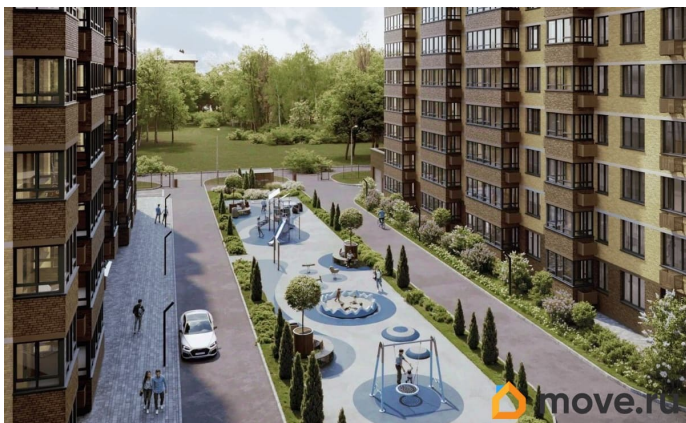

## Описание

Продаётся студия в строящемся доме (Дом 3), срок сдачи: IV-кв. 2026, общей площадью 31.65 кв.м., на 9 этаже. ЖК Сезоны 1 это уникальный проект, созданный вдалеке от шума и суеты мегаполиса. Радоваться каждому дню в любом возрасте здесь будет проще - внутреннее состояние удовольствия поддерживает окружающая обстановка. Комплекс разработан с уникальным планом озеленения, главной идеей которого является зеленый двор круглый год. Большая игровая зона позволит родителям с комфортом проводить время со своими детьми. Закрытая территория обеспечивает безопасность и защиту от нежелательных посетителей, а подземный паркинг сохранит ваш автомобиль в отличном состоянии.