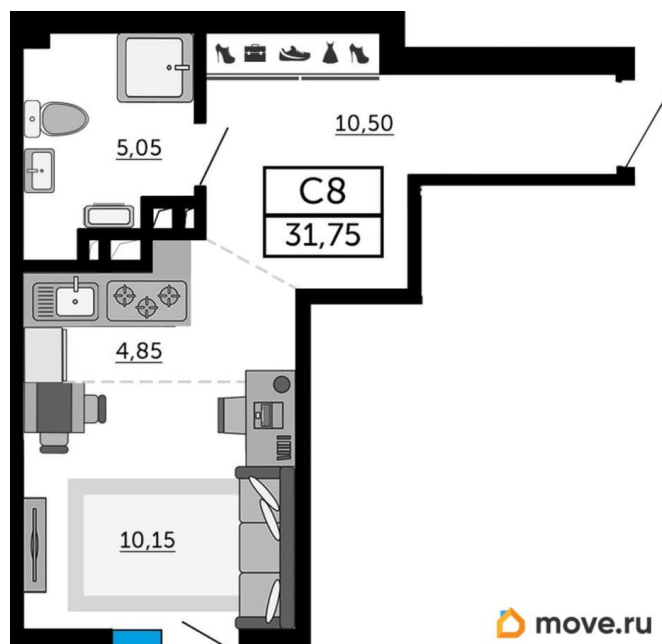

🕒 Создано: 17.11.2025 в 14:08

🔄 Обновлено: 18.03.2026 в 23:00

4 143 375 ₺

Округ

[Ростов-на-Дону, Кировский район](#)

Квартира

Высота потолков

2.72 м

Общая площадь

31.75 м²

Этаж

9/19

Детали объекта

Тип сделки

Продам

Раздел

[Квартиры](#)

Квартира в новостройке

да

Год сдачи

3 квартал 2026 г.

Описание

Продаётся студия в строящемся доме (Дом 1), срок сдачи: III-кв. 2026, общей площадью 31.75 кв.м., на 9 этаже. Новый жилой комплекс «Донской Арбат 2» от группы компаний «МСК» расположен по адресу: г. Ростов-на-Дону, по Кировскому проспекту.

<https://rnd.move.ru/objects/9287717882>

**Отдел продаж, Бесплатная
консультация**

78003330343

для заметок