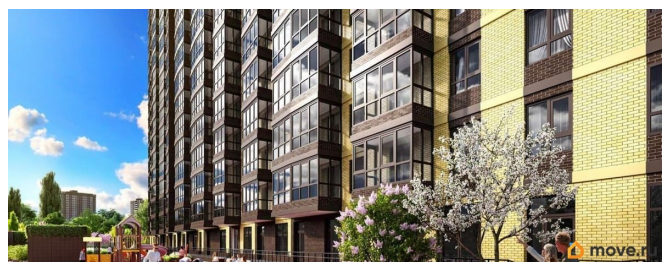

Создано: 17.11.2025 в 14:15

Обновлено: 18.04.2026 в 03:31

4 143 375 ₺

Округ

[Ростов-на-Дону, Кировский район](#)

Квартира

Высота потолков

2.72 м

Общая площадь

31.75 м²

Этаж

6/19

Детали объекта

Тип сделки

Продам

Раздел

[Квартиры](#)

Квартира в новостройке

да

Год сдачи

3 квартал 2026 г.

Описание

Продаётся студия в строящемся доме (Дом 1), срок сдачи: III-кв. 2026, общей площадью 31.75 кв.м., на 6 этаже. Новый жилой комплекс «Донской Арбат 2» от группы компаний «МСК» расположен по адресу: г. Ростов-на-Дону, по Кировскому проспекту.

<https://rnd.move.ru/objects/9287717884>

**Отдел продаж, Бесплатная
консультация**

78003330343

для заметок