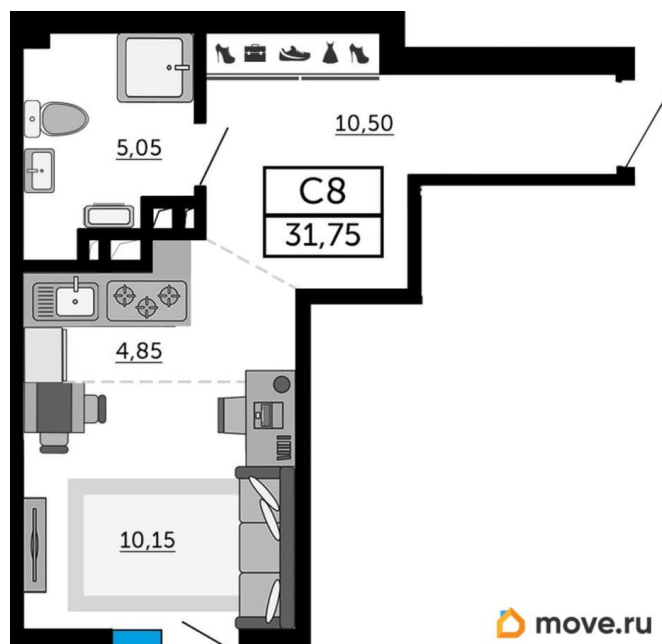

🕒 Создано: 17.11.2025 в 15:10

🔄 Обновлено: 06.04.2026 в 00:46

4 143 375 ₺

Округ

[Ростов-на-Дону, Кировский район](#)

Квартира

Высота потолков

2.72 м

Общая площадь

31.75 м²

Этаж

8/19

Детали объекта

Тип сделки

Продам

Раздел

[Квартиры](#)

Квартира в новостройке

да

Год сдачи

3 квартал 2026 г.

Описание

Продаётся студия в строящемся доме (Дом 1), срок сдачи: III-кв. 2026, общей площадью 31.75 кв.м., на 8 этаже. Новый жилой комплекс «Донской Арбат 2» от группы компаний «МСК» расположен по адресу: г. Ростов-на-Дону, по Кировскому проспекту.

<https://rnd.move.ru/objects/9287717885>

**Отдел продаж, Бесплатная
консультация**

78003330343

для заметок