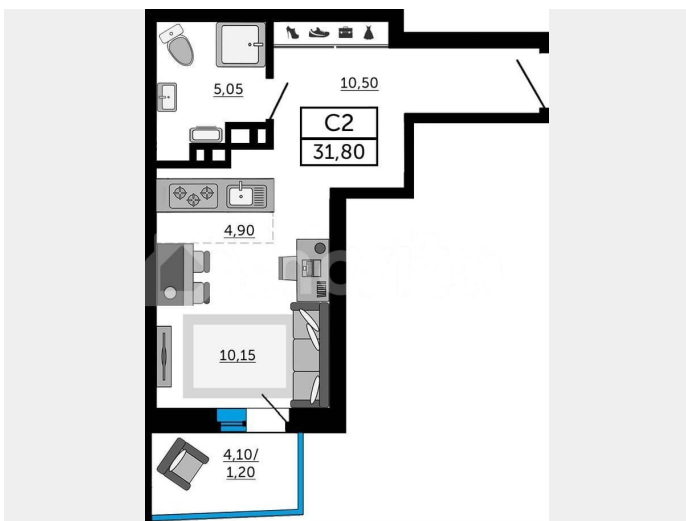

ДОНСКОЙ АРБАТ II
ЖИЛОЙ КОМПЛЕКС

ЖК «ДОНСКОЙ АРБАТ 2» - НОВЫЙ ЖИЛОЙ КОМПЛЕКС КЛАССА КОМФОРТ+
ДЛЯ ТЕХ, КТО ЦЕНИТ КОМФОРТ В КАЖДОЙ ДЕТАЛИ

Пр-т Кировский, 89А	Магазины на 1-ом этаже
Зоны отдыха	Закрытая территория
Детские площадки	Подземный паркинг
Развитая инфраструктура	Волейбольные зоны
Эргономичные планировки	

ЖИЛОЙ КОМПЛЕКС ПО АДРЕСУ:
ПР-Т КИРОВСКИЙ, 89А, КИРОВСКИЙ РАЙОН

ДОНСКОЙ АРБАТ II
ЖИЛОЙ КОМПЛЕКС

ЖК «ДОНСКОЙ АРБАТ-2»
ДЛЯ ТЕХ, КТО ЦЕНИТ КОМФОРТ В КАЖДОЙ ДЕТАЛИ

Пр-т Кировский, 89А	Магазины на 1-ом этаже
Зоны отдыха	Закрытая территория
Детские площадки	Подземный паркинг
Развитая инфраструктура	Волейбольные зоны
Эргономичные планировки	

ЖИЛОЙ КОМПЛЕКС ПО АДРЕСУ:
ПР-Т КИРОВСКИЙ, 89А, КИРОВСКИЙ РАЙОН