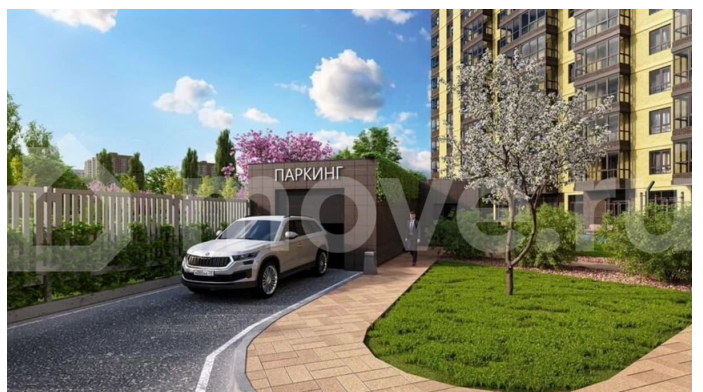

оплата. Когда у Вас есть вся сумма в наличии. ? Рассрочка (подробные условия и размеры первоначального взноса уточняйте у менеджеров застройщика). Первоначальный взнос и график платежей определяем индивидуально. ? Ипотека. Сотрудничаем с ведущими банками России и поможем подобрать выгодную ипотечную программу. ? Материнский капитал или сертификат АЖП. Можно использовать на участие в долевом строительстве или на погашение ипотеки. Если у Вас возникли вопросы, позвоните или напишите нам. Менеджер все подробно расскажет и поберет для Вас лучший вариант. Бронирование квартиры совершенно бесплатно! Вам ответят в течении 30 минут. ?Для агентств недвижимости:? Если вы хотите стать нашим партнёром или уже являетесь им, вам необходимо позвонить по номеру телефона, указанному на официальном сайте «МСК» в разделе Контакты . Наш менеджер по работе с агентствами недвижимости организует все этапы сделки и оформит необходимую документацию.