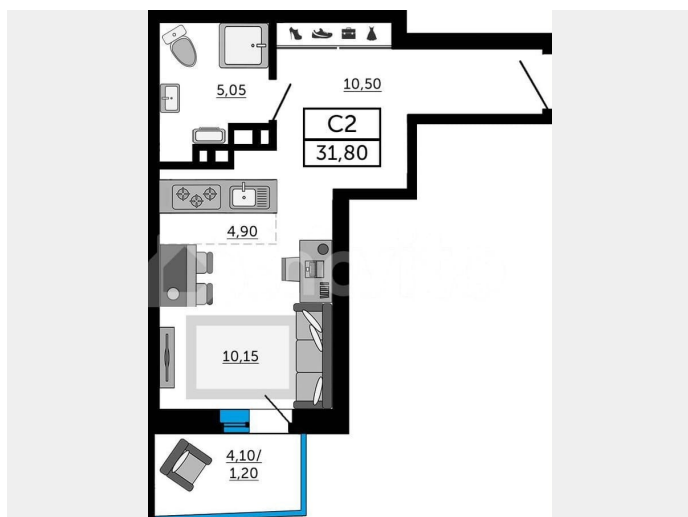

оплата. Когда у Вас есть вся сумма в наличии. ? Рассрочка (подробные условия и размеры первоначального взноса уточняйте у менеджеров застройщика). Первоначальный взнос и график платежей определяем индивидуально. ? Ипотека. Сотрудничаем с ведущими банками России и поможем подобрать выгодную ипотечную программу. ? Материнский капитал или сертификат АЖП. Можно использовать на участие в долевом строительстве или на погашение ипотеки. Если у Вас возникли вопросы, позвоните или напишите нам. Менеджер все подробно расскажет и поберет для Вас лучший вариант. Бронирование квартиры совершенно бесплатно! Вам ответят в течении 30 минут. ?Для агентств недвижимости:? Если вы хотите стать нашим партнёром или уже являетесь им, вам необходимо позвонить по номеру телефона, указанному на официальном сайте «МСК» в разделе Контакты . Наш менеджер по работе с агентствами недвижимости организует все этапы сделки и оформит необходимую документацию.