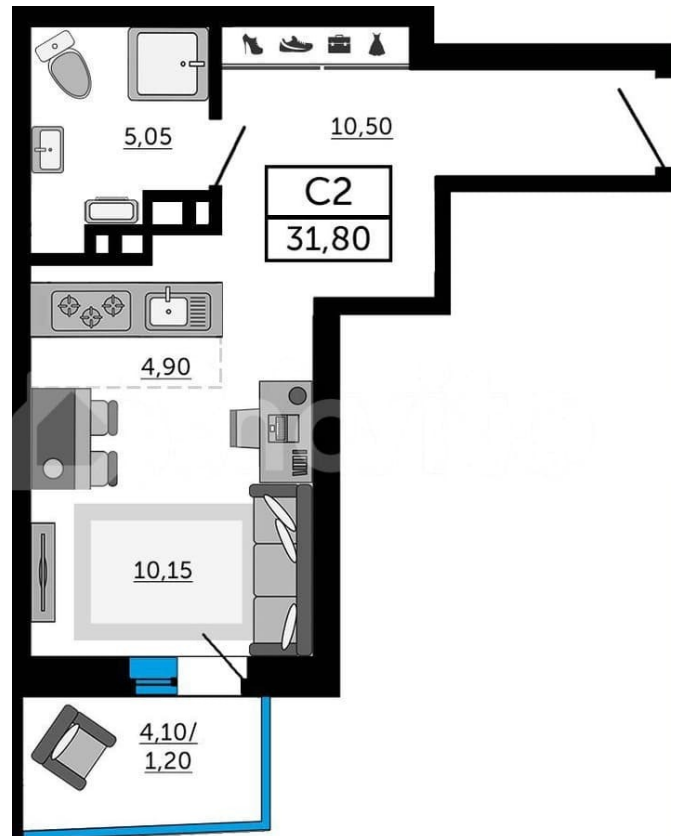

🕒 Создано: 12.03.2026 в 02:12

🔄 Обновлено: 12.04.2026 в 02:00

Отдел продаж, Московская

Строительная Компания

89251234567

Ростовская область, Ростов-на-Дону

4 626 900 ₺

Ростовская область, Ростов-на-Дону

Квартира

Общая площадь

31.8 м²

Этаж

3/20

Детали объекта

Тип сделки

Продам

Раздел

[Квартиры](#)

Квартира в новостройке

да

Описание

В продаже квартира-студия в новостройке, в стройварианте. Лучшее решение для молодой семьи, под сдачу или для инвестиций. Это функциональная планировка с большой прихожей и универсальной основной комнатой. Идеальный вариант для тех, кто ценит пространство, ведь здесь каждый квадратный метр вы сможете использовать с пользой. Наиболее выгодная цена - сейчас. Успеите забронировать напрямую от застройщика. В сотрудничестве с ведущими банками России предлагаем вам

для заметок