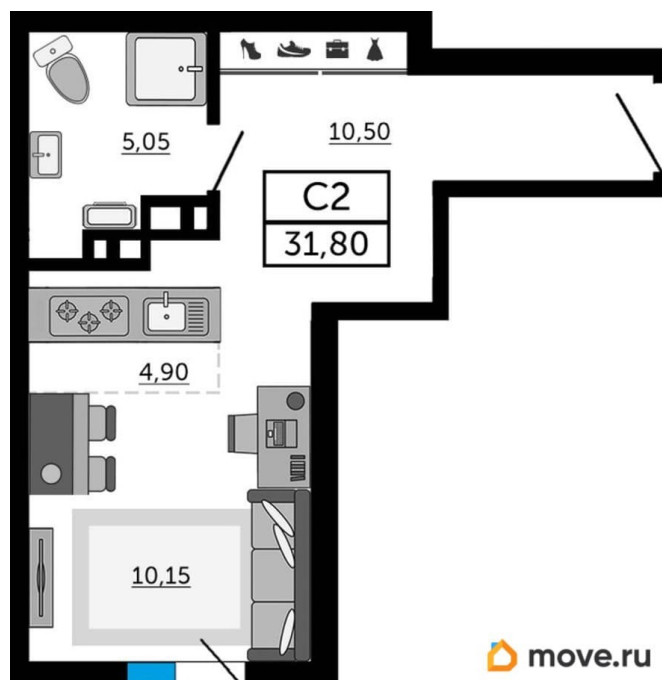

🕒 Создано: 17.11.2025 в 14:57

🔄 Обновлено: 10.04.2026 в 01:18

**Отдел продаж, Бесплатная
консультация**

78003330343

4 626 900 ₺

Округ

[Ростов-на-Дону, Кировский район](#)

для заметок

Квартира

Высота потолков

2.72 м

Общая площадь

31.8 м²

Этаж

6/19

Детали объекта

Тип сделки

Продам

Раздел

[Квартиры](#)

Квартира в новостройке

да

Год сдачи

3 квартал 2026 г.

Описание

Продаётся студия в строящемся доме (Дом 1), срок сдачи: III-кв. 2026, общей площадью 31.8 кв.м., на 6 этаже. Новый жилой комплекс «Донской Арбат 2» от группы компаний «МСК» расположен по адресу: г. Ростов-на-Дону, по Кировскому проспекту.