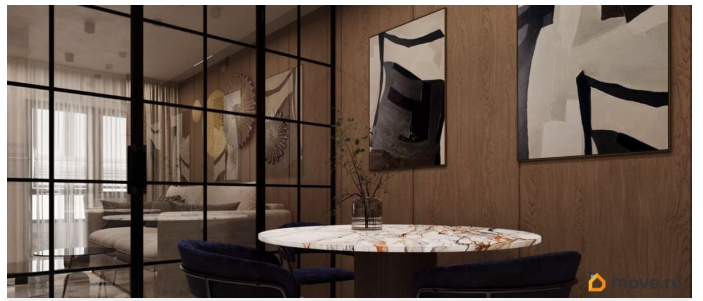

move.ru

move.ru

move.ru

move.ru

move.ru

move.ru

ДОНФОТСТРОЙ

15,46
28,36
30,21
32,05

3,69 (1,85) 20,54 3,96 3,86

ЖК БИЗНЕС-КЛАССА В ЦЕНТРЕ ГОРОДА

A night view of a modern, multi-story apartment building with illuminated windows and architectural details. The building is set against a dark sky with stars.