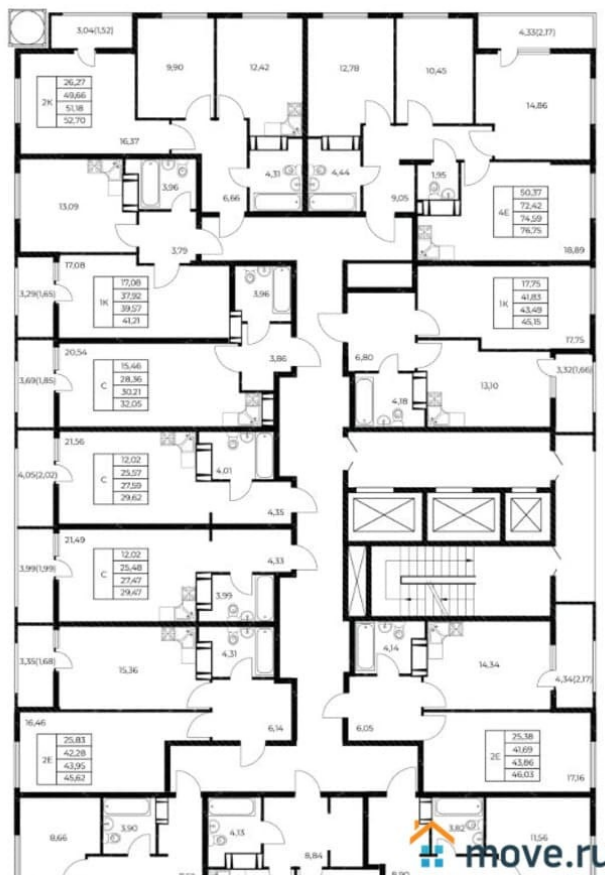

Доннефтестрой, Доннефтестрой
79304652640

🕒 Создано: 24.01.2025 в 15:21

🔄 Обновлено: 11.04.2026 в 01:46

6 168 984 ₺

Округ

[Ростов-на-Дону, Октябрьский район](#)

Квартира

Высота потолков

2.7 м

Общая площадь

32.05 м²

Этаж

11/25

Детали объекта

Тип сделки

Продам

Раздел

[Квартиры](#)

Квартира в новостройке

да

Год сдачи

4 квартал 2028 г.

лифт

Описание

КВАРТИРЫ С ЕЖЕМЕСЯЧНЫМ ПЛАТЕЖОМ ОТ 545 ?/месяц Траншевая ипотека БЕЗ УДОРОЖАНИЯ Идеально подходит для инвестиций Успеите купить квартиру в проекте бизнес-класса «Звезда Столицы 2» выгодно! Акции, которые действуют сейчас: •

для заметок