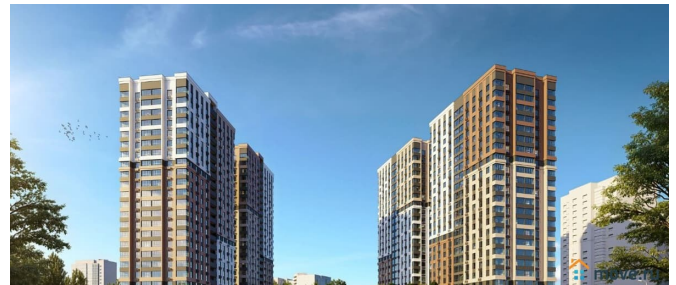

[Квартиры](#)

Квартира в новостройке

да

Год сдачи

4 квартал 2028 г.

лифт

Описание

КВАРТИРЫ С ЕЖЕМЕСЯЧНЫМ ПЛАТЕЖОМ ОТ 545 ?/месяц Траншевая ипотека БЕЗ УДОРОЖАНИЯ Идеально подходит для инвестиций Успеите купить квартиру в проекте бизнес-класса «Звезда Столицы 2» выгодно! Акции, которые действуют сейчас: •

Квартиры от 545 ?/месяц • Скидки до 2 000 000 ?/месяц (учтено в цене) • Ипотека от 4% на весь срок без удорожания! Вы можете выбрать один из вариантов отделки: Черновая; Предчистовая (white-box); Ремонт под ключ (2 стиливых решения). Новый жилой комплекс бизнес-класса в центре Ростова на Дону. Звёздная локация от надежного застройщика. Выбирая место для открытий, отдыха или развития, вы можете быть уверены в комфорте поездки: быстрые маршруты на личном авто или такси, большой выбор направлений железнодорожного общественного транспорта. Покупая квартиру в ЖК «Звезда Столицы 2», Вы приобретаете: