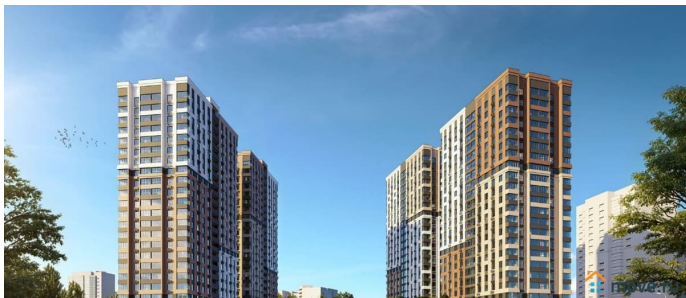

move.ru

move.ru

ДОНФЕСТРОЙ

ЖК БИЗНЕС-КЛАССА   В ЦЕНТРЕ ГОРОДА