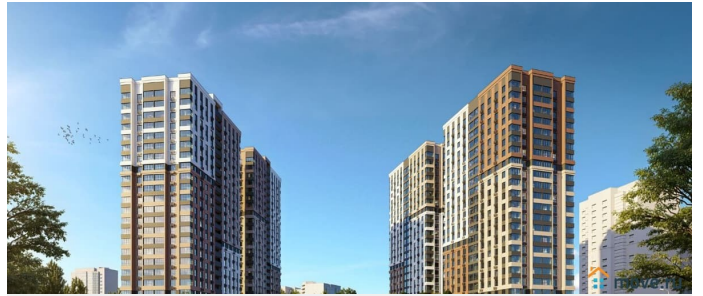

ДОННЕФСТРОЙ

ЖК БИЗНЕС-КЛАССА   В ЦЕНТРЕ ГОРОДА