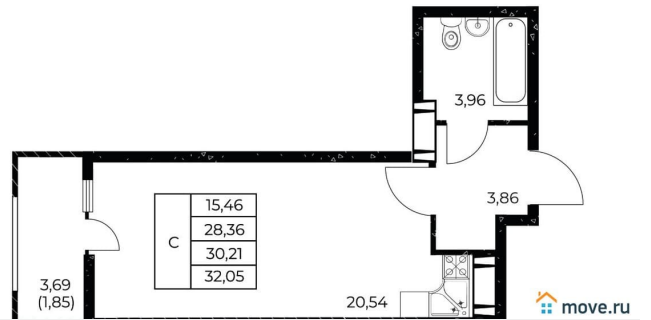

ДОННЕФСТРОЙ

ЖК БИЗНЕС-КЛАССА   В ЦЕНТРЕ ГОРОДА