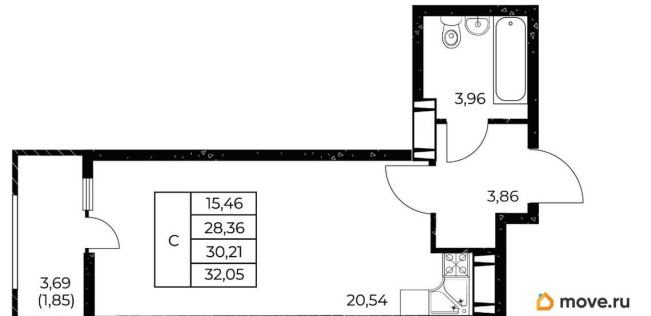

move.ru

move.ru