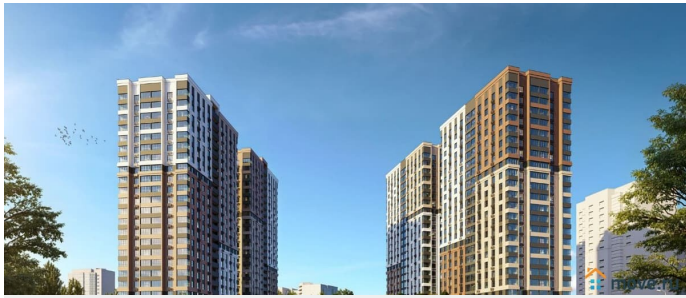

move.ru

move.ru