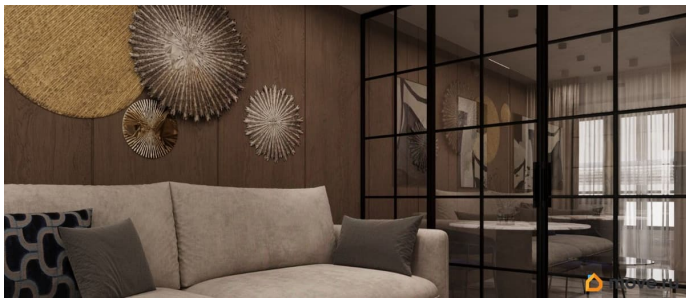

ДОНФОТСТРОЙ

15,46
28,36
30,21
32,05

3,69 (1,85)   20,54   3,96   3,86

ЖК БИЗНЕС-КЛАССА   В ЦЕНТРЕ ГОРОДА

A photograph of a modern high-rise apartment building at night. The building is illuminated with warm lights, and the sky is dark with stars.