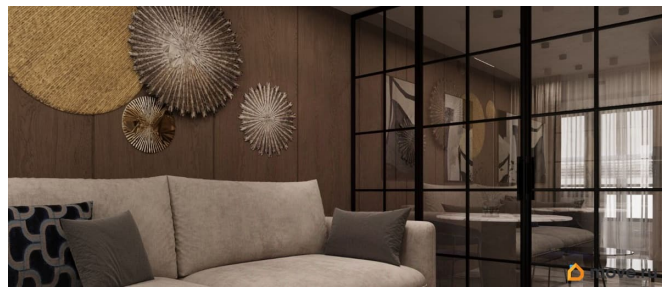

Квартиры от 545 ?/месяц • Скидки до 2 000 000 ?/месяц (учтено в цене) • Ипотека от 3,5% на весь срок без удорожания! Вы можете выбрать один из вариантов отделки: Черновая; Предчистовая (white-box); Ремонт под ключ (2 стиливых решения). Новый жилой комплекс бизнес-класса в центре Ростова на Дону. Звёздная локация от надежного застройщика. Выбирая место для открытий, отдыха или развития, вы можете быть уверены в комфорте поездки: быстрые маршруты на личном авто или такси, большой выбор направлений железнодорожного общественного транспорта. Покупая квартиру в ЖК «Звезда Столицы 2», Вы приобретаете: