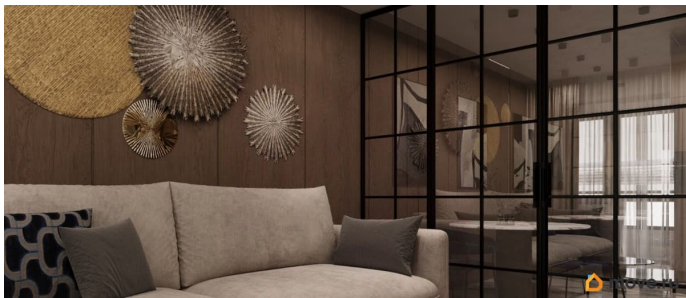

ДОНФЕСТРОЙ

15,46
28,36
30,21
32,05

3,69 (1,85)   20,54   3,96   3,86

ЖК БИЗНЕС-КЛАССА   В ЦЕНТРЕ ГОРОДА

A photograph of the exterior of the apartment building at night, illuminated by warm lights. The building has a modern, multi-story design with a mix of dark and light facades.