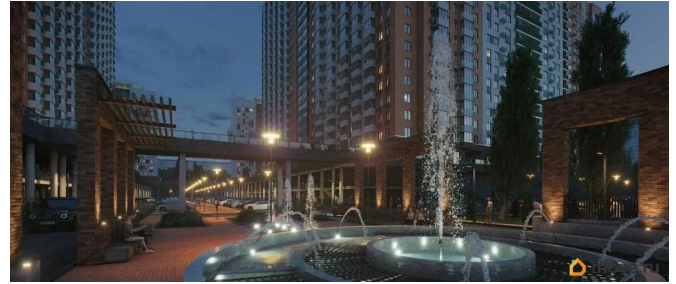

🕒 Создано: 05.11.2025 в 14:20

🔄 Обновлено: 11.03.2026 в 15:17

СК10, СК10

79304650617

4 860 000 ₺

Округ

[Ростов-на-Дону, Октябрьский район](#)

для заметок

Квартира

Высота потолков

2.72 м

Жилая площадь

20 м²

Общая площадь

32.17 м²

Этаж

4/25

Детали объекта

Тип сделки

Продам

Раздел

[Квартиры](#)

Вид из окна

на улицу

Ремонт

без отделки

Квартира в новостройке

да

Год сдачи

4 квартал 2028 г.

лифт