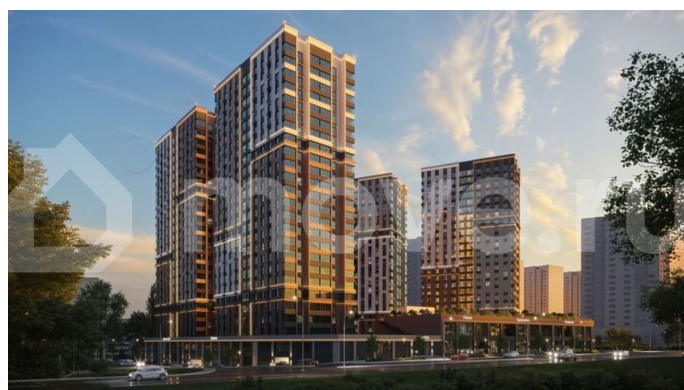

выбрать один из вариантов отделки:
Черновая; Предчистовая (white-box); Ремонт под ключ (2 стиливых решения). Новый жилой комплекс бизнес-класса в центре Ростова-на-Дону. Звёздная локация от надежного застройщика. Выбирая место для открытий, отдыха или развития, вы можете быть уверены в комфорте поездки: быстрые маршруты на личном авто или такси, большой выбор направлений железнодорожного общественного транспорта. Покупая квартиру в ЖК «Звезда Столицы 2», Вы приобретаете:

- Приватная территория
- Многоуровневый внутренний двор с озеленением
- Детские и спортивные площадки
- Гранд-терраса - между первой и второй секцией на крыше
- Подземный паркинг
- Образовательные и коммерческие сервисы на территории ЖК
- Кофейни и рестораны
- Спортивная студия
- Мини-кинотеатр
- Колясочные
- Сервис-менеджер
- Коворкинг центр
- Специальное место для хранения заказов;

Круглосуточное видеонаблюдение охватывает общественные пространства и весь периметр двора. Вход на территорию осуществляется через приложение «Умный дом» При покупке НАПРЯМУЮ ОТ ЗАСТРОЙЩИКА - получите индивидуальную скидку! Звоните сейчас!

ДОННЕФТСТРОЙ

15,46
28,36
30,21
32,05

3,69 (1,85) 20,54 3,96 3,96

ЖК БИЗНЕС-КЛАССА В ЦЕНТРЕ ГОРОДА

ИПОТЕКА 3,5%
НА ВСЬ СРОК