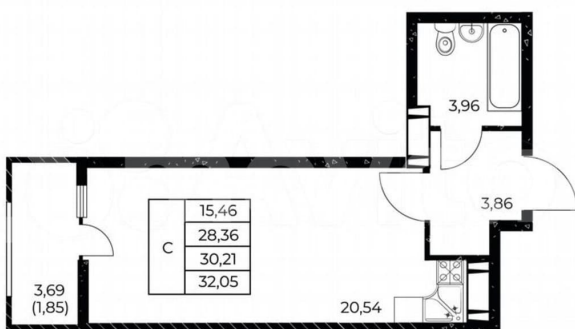

выбрать один из вариантов отделки:
Черновая; Предчистовая (white-box); Ремонт под ключ (2 стиливых решения). Новый жилой комплекс бизнес-класса в центре Ростова-на-Дону. Звёздная локация от надежного застройщика. Выбирая место для открытий, отдыха или развития, вы можете быть уверены в комфорте поездки: быстрые маршруты на личном авто или такси, большой выбор направлений железнодорожного общественного транспорта. Покупая квартиру в ЖК «Звезда Столицы 2», Вы приобретаете:

- Приватная территория
- Многоуровневый внутренний двор с озеленением
- Детские и спортивные площадки
- Гранд-терраса - между первой и второй секцией на крыше
- Подземный паркинг
- Образовательные и коммерческие сервисы на территории ЖК
- Кофейни и рестораны
- Спортивная студия
- Мини-кинотеатр
- Колясочные
- Сервис-менеджер
- Коворкинг центр
- Специальное место для хранения заказов;

Круглосуточное видеонаблюдение охватывает общественные пространства и весь периметр двора. Вход на территорию осуществляется через приложение «Умный дом» При покупке НАПРЯМУЮ ОТ ЗАСТРОЙЩИКА - получите индивидуальную скидку! Звоните сейчас!