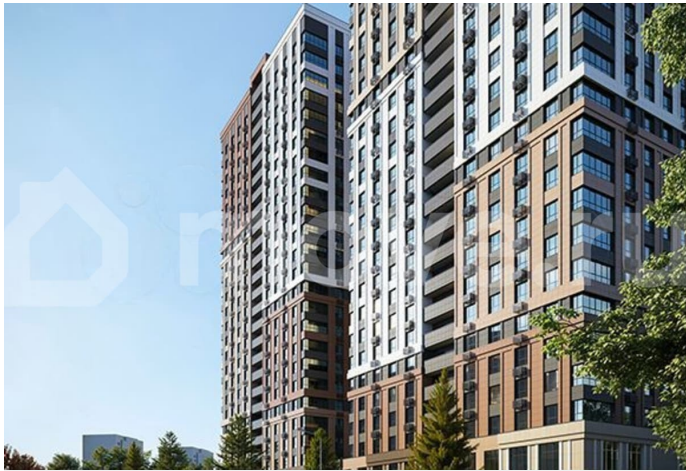

ДОННЕФСТРОЙ

15,46
29,36
30,21
32,05

3,69 (1,85) 20,54 3,96 3,96

ЖК БИЗНЕС-КЛАССА В ЦЕНТРЕ ГОРОДА

ИПОТЕКА 3,5%
НА ВСЬ СРОК

A nighttime architectural rendering of a modern high-rise apartment complex, similar to the one in the top right image, showing illuminated buildings and streetlights.