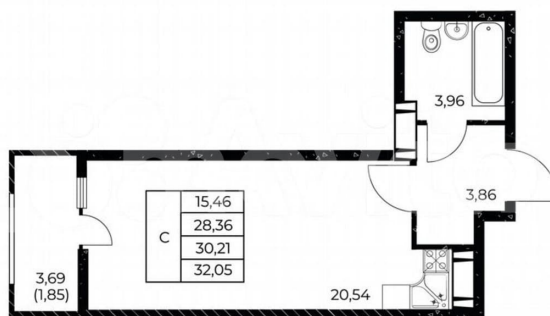

Отдел продаж, ДОННЕФТЕСТРОЙ
89251234567

🕒 Создано: 06.03.2026 в 01:56

🔄 Обновлено: 03.04.2026 в 03:12

**Ростовская область, Ростов-на-Дону, ул.
Нансена, з/у 99**

6 099 115 ₺

Ростовская область, Ростов-на-Дону, ул. Нансена, з/у 99

Улица

[улица Нансена](#)

Квартира

Общая площадь

32.1 м²

Этаж

20/25

Детали объекта

Тип сделки

Продам

Раздел

[Квартиры](#)

Квартира в новостройке

да

Описание

КВАРТИРЫ С ЕЖЕМЕСЯЧНЫМ ПЛАТЕЖОМ ОТ 545 ?/месяц Траншевая ипотека БЕЗ УДОРОЖАНИЯ - Идеально подходит для инвестиций Успеите купить квартиру в проекте бизнес-класса «Звезда Столицы 2» выгодно! Акции, которые действуют сейчас:

- •? Квартиры от 545 ?/месяц
- •? Скидки до 2 000 000 ?/месяц (учтено в цене)
- •? Ипотека от 4% на весь срок без удорожания!

Вы можете

для заметок