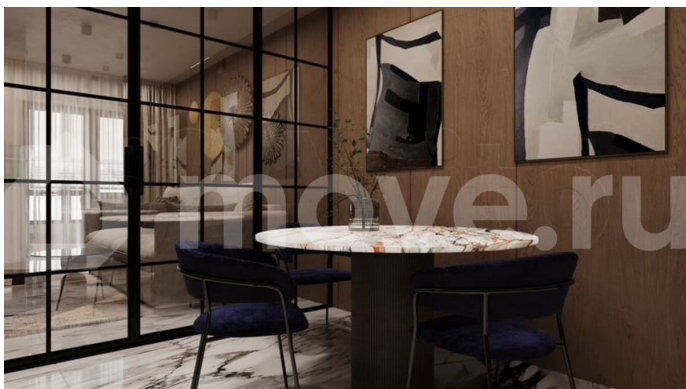

ДОННЕФТСТРОЙ

ЖК БИЗНЕС-КЛАССА   В ЦЕНТРЕ ГОРОДА

ИПОТЕКА 3,5%
НА ВСЬ СРОК

3,69 (1,85)   15,46   28,36   30,21   32,05   3,96   20,54

The advertisement features a night-time photograph of a modern high-rise apartment building with illuminated windows. On the left, there is a white architectural floor plan with various room dimensions. The text is overlaid on a dark blue background.