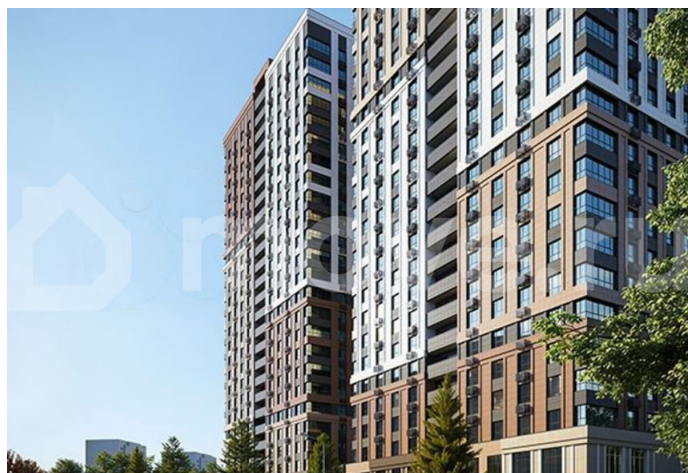

выбрать один из вариантов отделки:
Черновая; Предчистовая (white-box); Ремонт под ключ (2 стиливых решения). Новый жилой комплекс бизнес-класса в центре Ростова-на-Дону. Звёздная локация от надежного застройщика. Выбирая место для открытий, отдыха или развития, вы можете быть уверены в комфорте поездки: быстрые маршруты на личном авто или такси, большой выбор направлений железнодорожного общественного транспорта. Покупая квартиру в ЖК «Звезда Столицы 2», Вы приобретаете:

- Приватная территория
- Многоуровневый внутренний двор с озеленением
- Детские и спортивные площадки
- Гранд-терраса - между первой и второй секцией на крыше
- Подземный паркинг
- Образовательные и коммерческие сервисы на территории ЖК
- Кофейни и рестораны
- Спортивная студия
- Мини-кинотеатр
- Колясочные
- Сервис-менеджер
- Коворкинг центр
- Специальное место для хранения заказов;

Круглосуточное видеонаблюдение охватывает общественные пространства и весь периметр двора. Вход на территорию осуществляется через приложение «Умный дом» При покупке **НАПРЯМУЮ ОТ ЗАСТРОЙЩИКА** - получите индивидуальную скидку! Звоните сейчас!