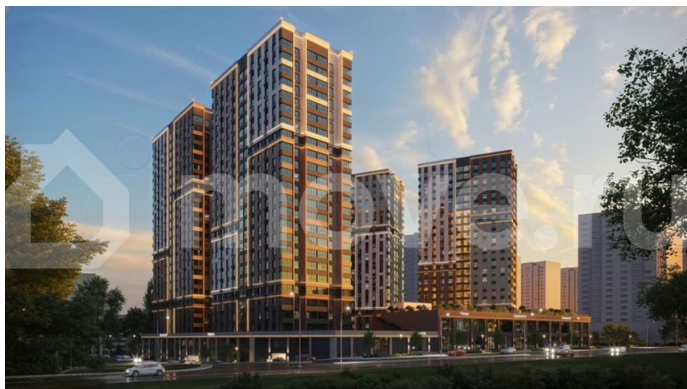

выбрать один из вариантов отделки:
Черновая; Предчистовая (white-box); Ремонт под ключ (2 стиливых решения). Новый жилой комплекс бизнес-класса в центре Ростова-на-Дону. Звёздная локация от надежного застройщика. Выбирая место для открытий, отдыха или развития, вы можете быть уверены в комфорте поездки: быстрые маршруты на личном авто или такси, большой выбор направлений железнодорожного общественного транспорта. Покупая квартиру в ЖК «Звезда Столицы 2», Вы приобретаете:

- Приватная территория
- Многоуровневый внутренний двор с озеленением
- Детские и спортивные площадки
- Гранд-терраса - между первой и второй секцией на крыше
- Подземный паркинг
- Образовательные и коммерческие сервисы на территории ЖК
- Кофейни и рестораны
- Спортивная студия
- Мини-кинотеатр
- Колясочные
- Сервис-менеджер
- Коворкинг центр
- Специальное место для хранения заказов;

Круглосуточное видеонаблюдение охватывает общественные пространства и весь периметр двора. Вход на территорию осуществляется через приложение «Умный дом» При покупке **НАПРЯМУЮ ОТ ЗАСТРОЙЩИКА** - получите индивидуальную скидку! Звоните сейчас!