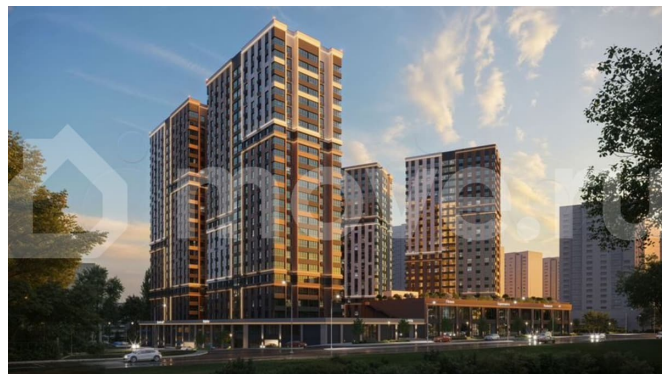

Квартира в новостройке

да

Описание

КВАРТИРЫ С ЕЖЕМЕСЯЧНЫМ ПЛАТЕЖОМ ОТ 545 ?/месяц Траншевая ипотека БЕЗ УДОРОЖАНИЯ - Идеально подходит для инвестиций Успейте купить квартиру в проекте бизнес-класса «Звезда Столицы 2» выгодно! Акции, которые действуют сейчас: •? Квартиры от 545 ?/месяц •? Скидки до 2 000 000 ?/месяц (учтено в цене) •? Ипотека от 4% на весь срок без удорожания! Вы можете

для заметок

выбрать один из вариантов отделки:
Черновая; Предчистовая (white-box); Ремонт под ключ (2 стиливых решения). Новый жилой комплекс бизнес-класса в центре Ростова-на-Дону. Звёздная локация от надежного застройщика. Выбирая место для открытий, отдыха или развития, вы можете быть уверены в комфорте поездки: быстрые маршруты на личном авто или такси, большой выбор направлений железнодорожного общественного транспорта. Покупая квартиру в ЖК «Звезда Столицы 2», Вы приобретаете: