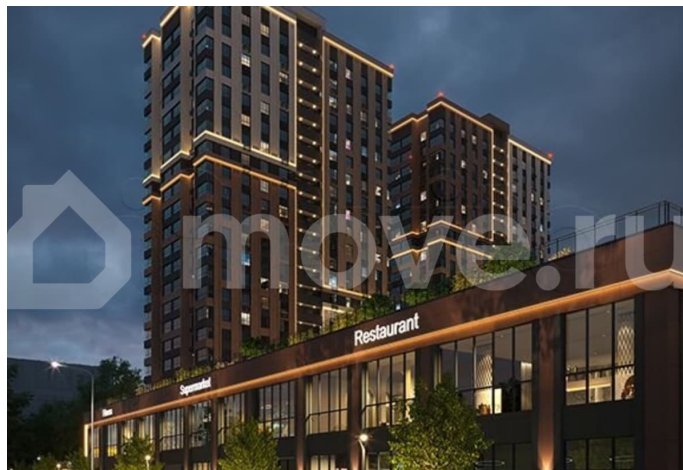

ДОННЕФЕСТРОЙ

C	15,46
	28,36
	30,21
	32,05

3,69 (1,85)

20,54

3,96

3,86

ЖК БИЗНЕС-КЛАССА   В ЦЕНТРЕ ГОРОДА

ИПОТЕКА 3,5%
НА ВЕСЬ СРОК