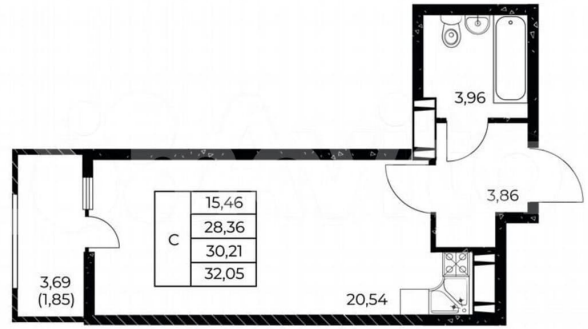

ДОНФОТСТРОЙ

ЖК БИЗНЕС-КЛАССА   В ЦЕНТРЕ ГОРОДА

ИПОТЕКА 3,5%
НА ВЕСЬ СРОК

15,46
28,36
30,21
32,05

3,69 (1,85)

20,54

3,96

3,86