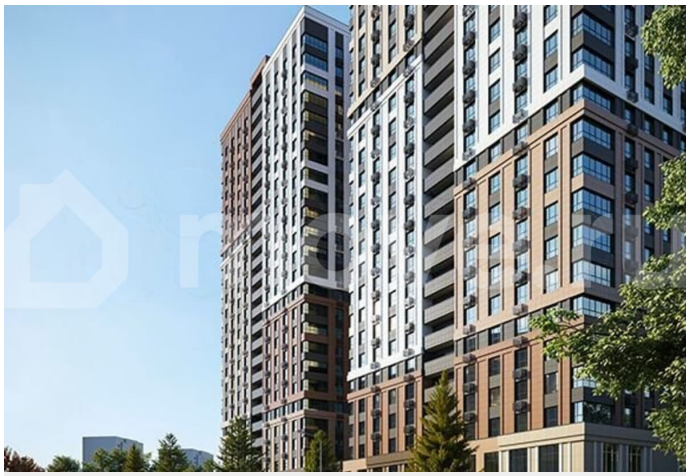

ДОНФОТСТРОЙ

ЖК БИЗНЕС-КЛАССА   В ЦЕНТРЕ ГОРОДА

ИПОТЕКА 3,5%
НА ВЕСЬ СРОК

15,46
28,36
30,21
32,05

3,69 (1,85)

20,54

3,96

3,86