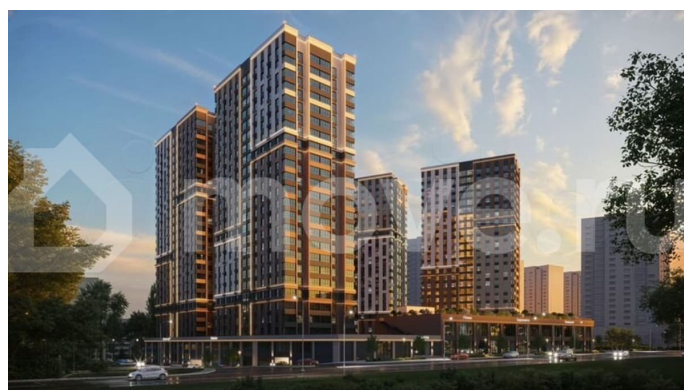

выбрать один из вариантов отделки:
Черновая; Предчистовая (white-box); Ремонт под ключ (2 стилевых решения). Новый жилой комплекс бизнес-класса в центре Ростова-на-Дону. Звёздная локация от надежного застройщика. Выбирая место для открытий, отдыха или развития, вы можете быть уверены в комфорте поездки: быстрые маршруты на личном авто или такси, большой выбор направлений железнодорожного общественного транспорта. Покупая квартиру в ЖК «Звезда Столицы 2», Вы приобретаете:

- Приватная территория
- Многоуровневый внутренний двор с озеленением
- Детские и спортивные площадки
- Гранд-терраса - между первой и второй секцией на крыше
- Подземный паркинг
- Образовательные и коммерческие сервисы на территории ЖК
- Кофейни и рестораны
- Спортивная студия
- Мини-кинотеатр
- Колясочные
- Сервис-менеджер
- Коворкинг центр
- Специальное место для хранения заказов;

Круглосуточное видеонаблюдение охватывает общественные пространства и весь периметр двора. Вход на территорию осуществляется через приложение «Умный дом» При покупке **НАПРЯМУЮ ОТ ЗАСТРОЙЩИКА** - получите индивидуальную скидку! Звоните сейчас!