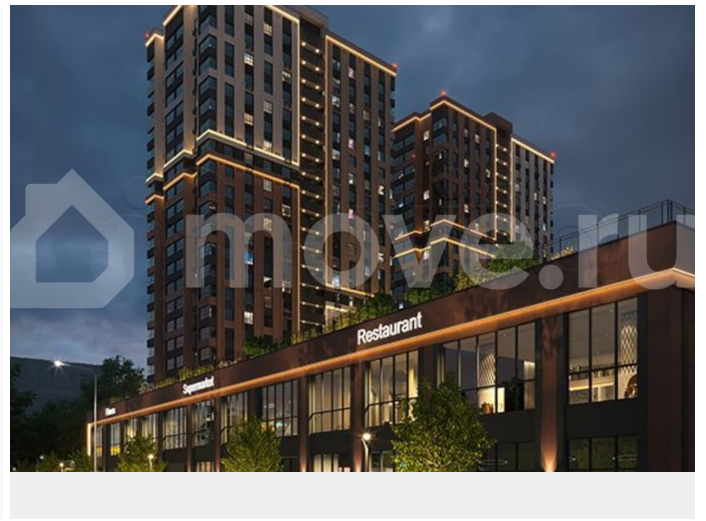

ДОННФОТСТРОЙ

ЖК БИЗНЕС-КЛАССА   В ЦЕНТРЕ ГОРОДА

ИПОТЕКА 3,5%
НА ВЕСЬ СРОК

The banner features a background image of the building at night. It includes a small version of the floor plan diagram and the company logo.