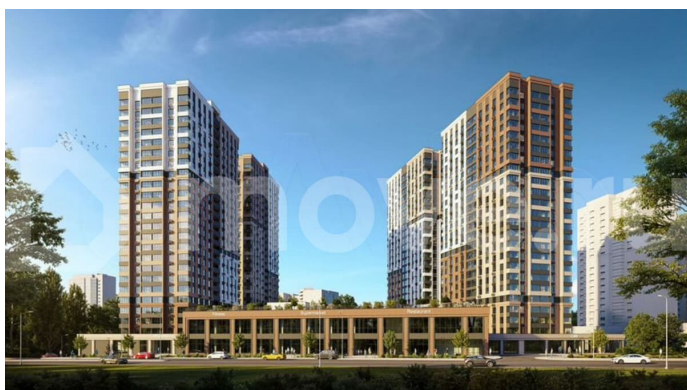

выбрать один из вариантов отделки:
Черновая; Предчистовая (white-box); Ремонт под ключ (2 стиливых решения). Новый жилой комплекс бизнес-класса в центре Ростова-на-Дону. Звёздная локация от надежного застройщика. Выбирая место для открытий, отдыха или развития, вы можете быть уверены в комфорте поездки: быстрые маршруты на личном авто или такси, большой выбор направлений железнодорожного общественного транспорта. Покупая квартиру в ЖК «Звезда Столицы 2», Вы приобретаете:

- Приватная территория
- Многоуровневый внутренний двор с озеленением
- Детские и спортивные площадки
- Гранд-терраса - между первой и второй секцией на крыше
- Подземный паркинг
- Образовательные и коммерческие сервисы на территории ЖК
- Кофейни и рестораны
- Спортивная студия
- Мини-кинотеатр
- Колясочные
- Сервис-менеджер
- Коворкинг центр
- Специальное место для хранения заказов;

Круглосуточное видеонаблюдение охватывает общественные пространства и весь периметр двора. Вход на территорию осуществляется через приложение «Умный дом» При покупке **НАПРЯМУЮ ОТ ЗАСТРОЙЩИКА** - получите индивидуальную скидку! Звоните сейчас!