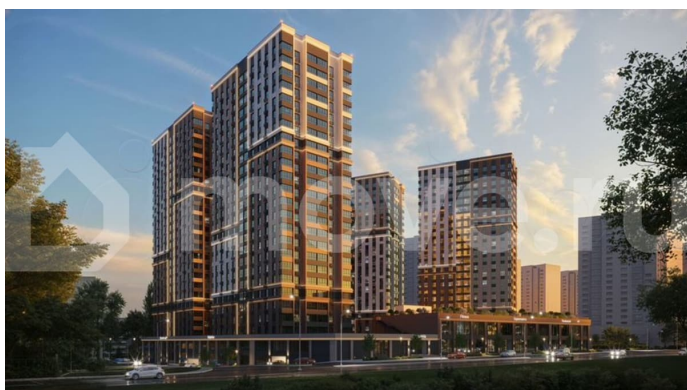

можете выбрать один из вариантов отделки: Черновая; Предчистовая (white-box); Ремонт под ключ (2 стиливых решения). Новый жилой комплекс бизнес-класса в центре Ростова-на-Дону. Звёздная локация от надежного застройщика. Выбирая место для открытий, отдыха или развития, вы можете быть уверены в комфорте поездки: быстрые маршруты на личном авто или такси, большой выбор направлений железнодорожного общественного транспорта. Покупая квартиру в ЖК «Звезда Столицы 2», Вы приобретаете:

- Приватная территория
- Многоуровневый внутренний двор с озеленением
- Детские и спортивные площадки
- Гранд-терраса - между первой и второй секцией на крыше
- Подземный паркинг
- Образовательные и коммерческие сервисы на территории ЖК
- Кофейни и рестораны
- Спортивная студия
- Мини-кинотеатр
- Колясочные
- Сервис-менеджер
- Коворкинг центр
- Специальное место для хранения заказов;

Круглосуточное видеонаблюдение охватывает общественные пространства и весь периметр двора. Вход на территорию осуществляется через приложение «Умный дом» При покупке НАПРЯМУЮ ОТ ЗАСТРОЙЩИКА - получите индивидуальную скидку! Звоните сейчас!