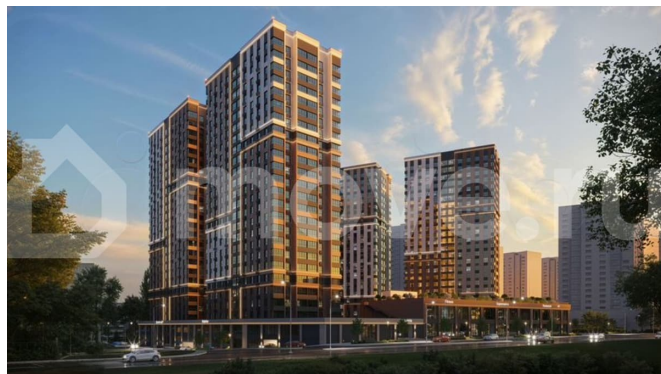

Квартира в новостройке

да

Описание

КВАРТИРЫ С ЕЖЕМЕСЯЧНЫМ ПЛАТЕЖОМ ОТ 545 ?/месяц Траншевая ипотека БЕЗ УДОРОЖАНИЯ - Идеально подходит для инвестиций Успеите купить квартиру в проекте бизнес-класса «Звезда Столицы 2» выгодно! Акции, которые действуют сейчас:
•? Квартиры от 545 ?/месяц •? Скидки до 2 000 000 ?/месяц (учтено в цене) •? Ипотека от 3,5% на весь срок без удорожания! Вы

для заметок

можете выбрать один из вариантов отделки: Черновая; Предчистовая (white-box); Ремонт под ключ (2 стиливых решения). Новый жилой комплекс бизнес-класса в центре Ростова-на-Дону. Звёздная локация от надежного застройщика. Выбирая место для открытий, отдыха или развития, вы можете быть уверены в комфорте поездки: быстрые маршруты на личном авто или такси, большой выбор направлений железнодорожного общественного транспорта. Покупая квартиру в ЖК «Звезда Столицы 2», Вы приобретаете: