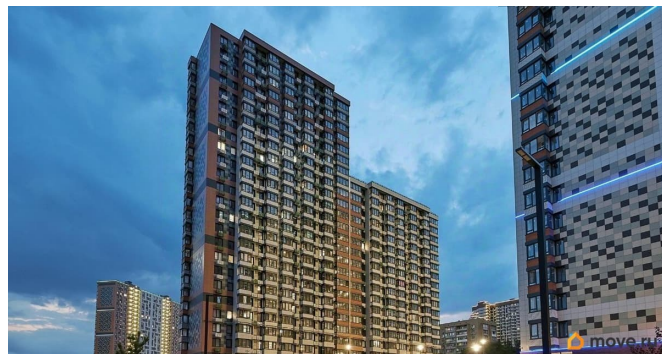

🕒 Создано: 05.11.2025 в 15:02

🔄 Обновлено: 06.04.2026 в 19:04

СК10, СК10

79304650617

5 920 000 ₺

Округ

[Ростов-на-Дону, Октябрьский район](#)

для заметок

Квартира

Высота потолков

2.72 м

Жилая площадь

21.3 м²

Общая площадь

32.71 м²

Этаж

16/25

Детали объекта

Тип сделки

Продам

Раздел

[Квартиры](#)

Вид из окна

на улицу

Ремонт

без отделки

Квартира в новостройке

да

Год сдачи

4 квартал 2028 г.

лифт