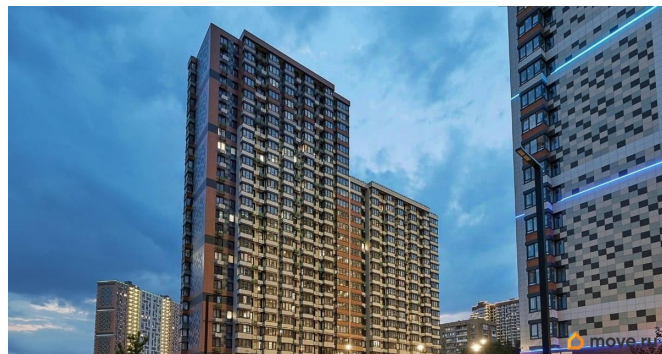

## Описание

«ГРИНСАЙД» от «СК10»-зеленый жилой квартал в географическом центре Ростова-на-Дону. Комплекс расположен в границах трех улиц Нагибина, Ленина и Нансена. Центр философии «ГРИНСАЙД»-гармоничная жизнь для людей любого возраста. Для этого мы создаем новую инфраструктуру, которая будет реализована через смарт-технологии. С территории «ГРИНСАЙД» легко выехать в любую точку города. В «ГРИНСАЙД» будет 3 детских сада, школа, поликлиника, пункт скорой помощи, свои прогулочные аллеи и фонтан. секция 6.3 (2.46) кв.590