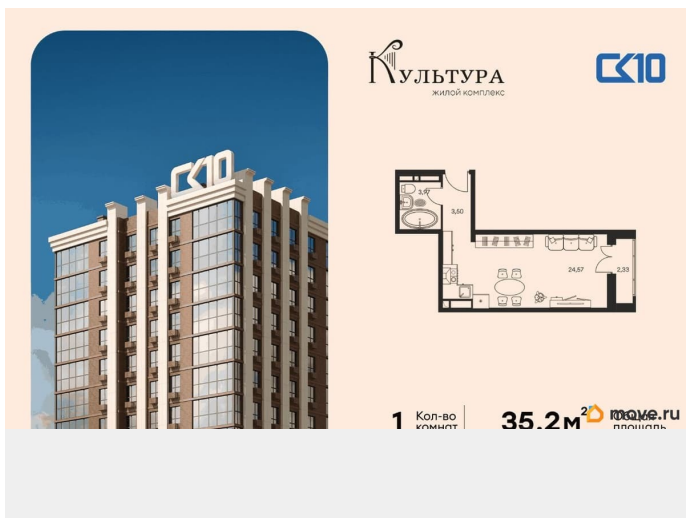

### Описание

Продаётся студия в строящемся доме (поз. 4),  
срок сдачи: III-кв. 2028, общей площадью  
34.72 кв.м., на 8 этаже. Новый жилой  
комплекс «Культура» от группы компаний  
«СК10» расположен по адресу: г. Ростов-на-  
Дону, по ул. Текучёва.