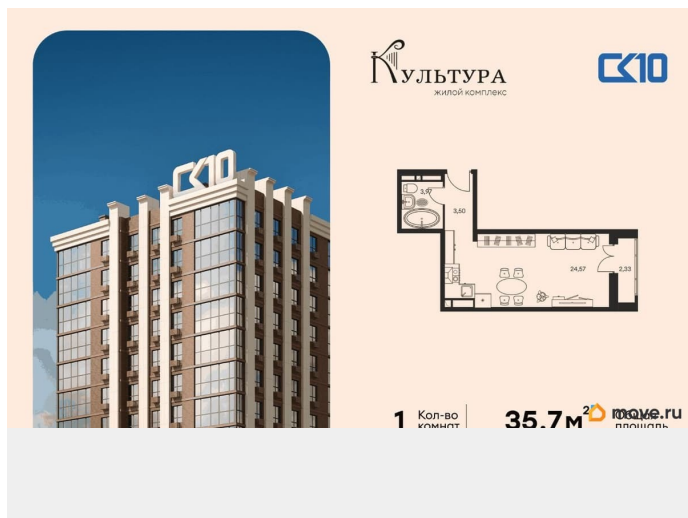

Квартира в новостройке

да

Год сдачи

3 квартал 2028 г.

лифт

Описание

Продаётся студия в строящемся доме (поз. 4),
срок сдачи: III-кв. 2028, общей площадью
35.45 кв.м., на 17 этаже. Новый жилой
комплекс «Культура» от группы компаний
«СК10» расположен по адресу: г. Ростов-на-
Дону, по ул. Текучёва.