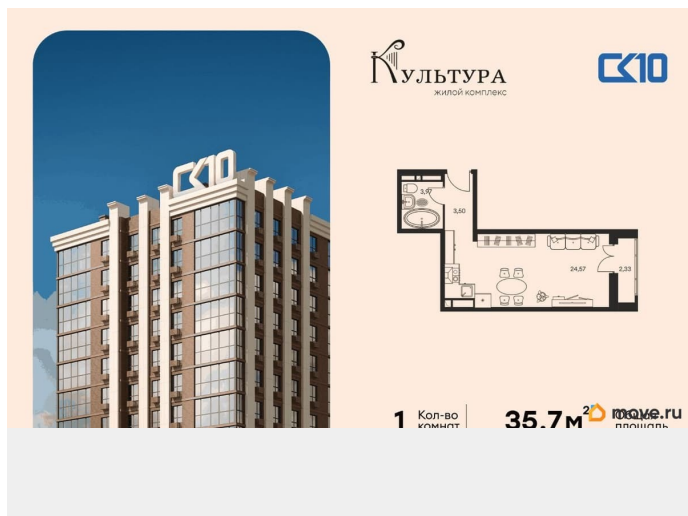

Создано: 14.04.2026 в 13:09

Обновлено: 15.04.2026 в 09:20

СК10, СК10

79812979642

6 700 000 ₺

Округ

[Ростов-на-Дону, Кировский район](#)

для заметок

Квартира в новостройке

да

Год сдачи

4 квартал 2027 г.

лифт

Описание

Продаётся студия в строящемся доме (поз. 3),
срок сдачи: IV-кв. 2027, общей площадью 35.7
кв.м., на 16 этаже. Новый жилой комплекс
«Культура» от группы компаний «СК10»
расположен по адресу: г. Ростов-на-Дону, по
ул. Текучёва.