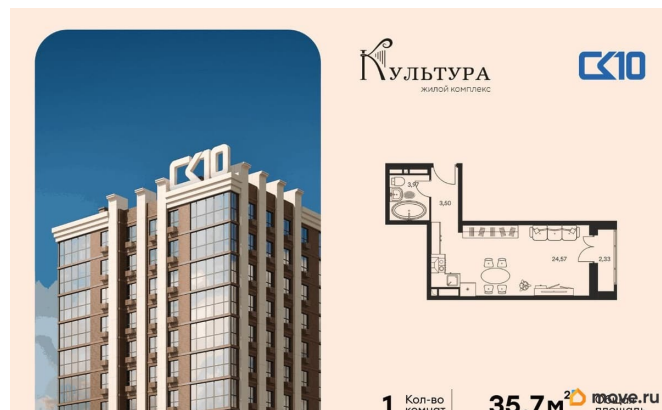

Создано: 14.04.2026 в 13:09

Обновлено: 15.04.2026 в 09:20

СК10, СК10

79812979642

6 700 000 ₺

Округ

[Ростов-на-Дону, Кировский район](#)

для заметок

Квартира в новостройке

да

Год сдачи

4 квартал 2027 г.

лифт

Описание

Продаётся студия в строящемся доме (поз. 3),
срок сдачи: IV-кв. 2027, общей площадью 35.7
кв.м., на 16 этаже. Новый жилой комплекс
«Культура» от группы компаний «СК10»
расположен по адресу: г. Ростов-на-Дону, по
ул. Текучёва.