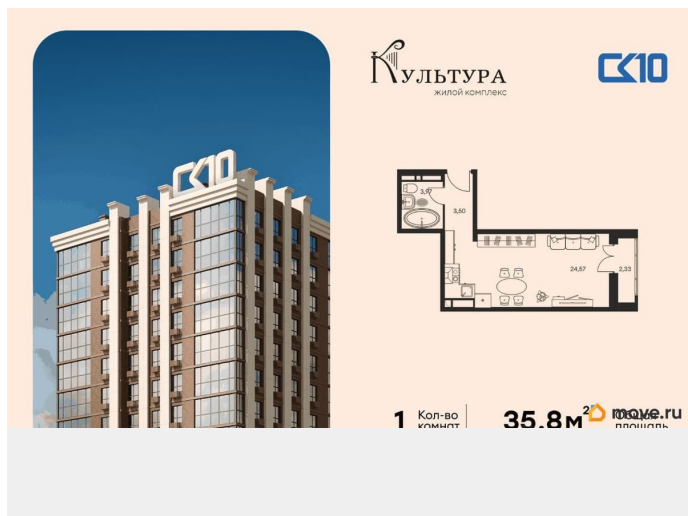

Продаётся студия в строящемся доме  
(Секции 2.1 - 2.2), срок сдачи: I-кв. 2027,  
общей площадью 35.81 кв.м., на 12 этаже.  
Новый жилой комплекс «Культура» от группы  
компаний «СК10» расположен по адресу: г.  
Ростов-на-Дону, по ул. Текучёва.