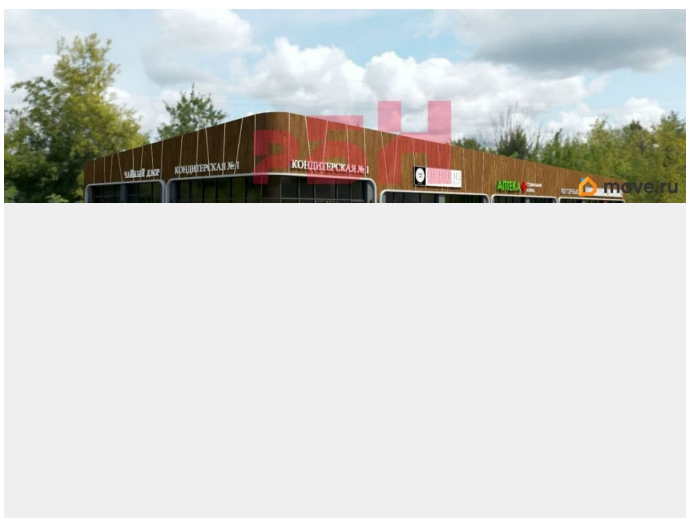

густонаселенный район, вблизи располагается супермаркет Магнит, аптека, Красное Белое, Чижик, бассейн, супермаркет Пятерочка, гостиница, детский сад и многое другое - отдельный вход, своя она парковки на 20 м/Мест - с ремонтом, высота потолков 3, 2м - все коммуникации - мощность 30 кВт, напряжение 380В -----

----- По всем вопросам можете обращаться к вашему персональному менеджеру: Сорокопуд Виктория - консультант по направлению офисные помещения -----

----- Регион Бизнес Недвижимость. От собственника. Без комиссии. Специальные условия для агентов по данному объекту Номер объекта: #1/553039/17649