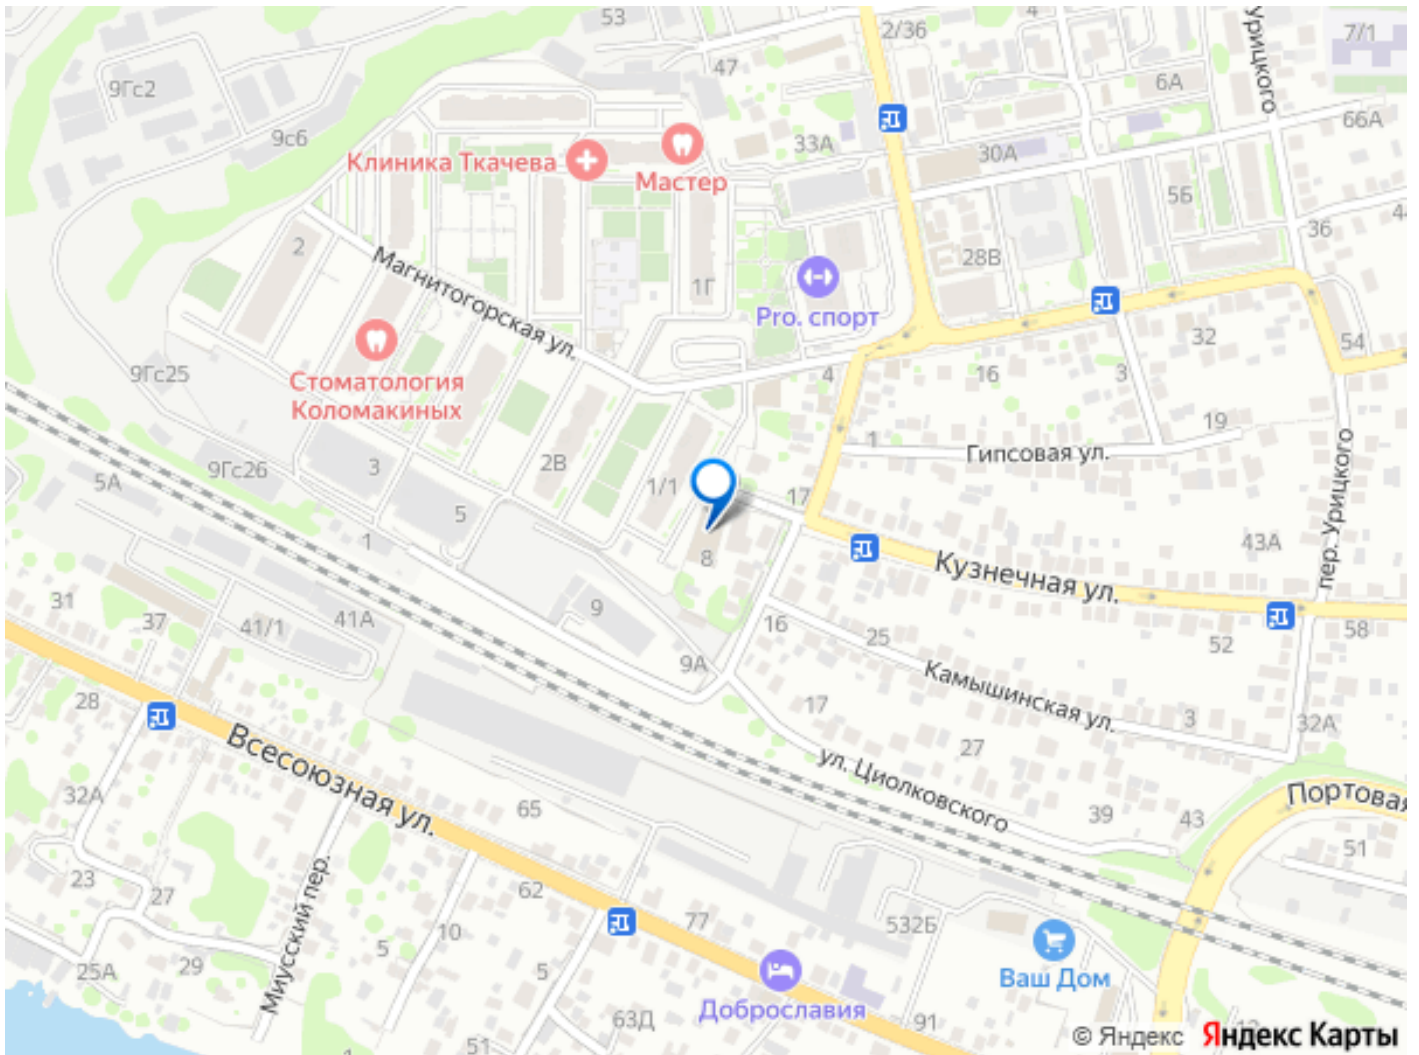

Move.ru - вся недвижимость России