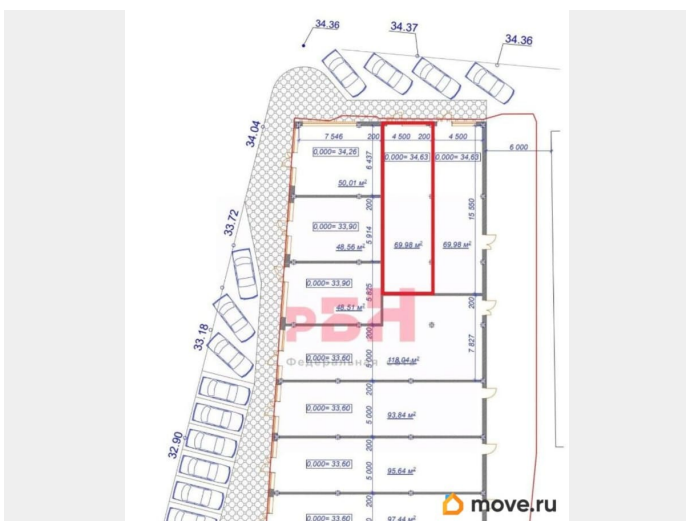

густонаселенный район, вблизи располагается супермаркет Магнит, аптека, Красное Белое, Чижик, бассейн, супермаркет Пятерочка, гостиница, детский сад и многое другое - отдельный вход, своя она парковки на 20 м/Мест - с ремонтом, высота потолков 3, 2м - все коммуникации - мощность 30 кВт, напряжение 380В -----

----- По всем вопросам можете обращаться к вашему персональному менеджеру: Сорокопуд Виктория - консультант по направлению офисные помещения -----

----- Регион Бизнес Недвижимость. От собственника. Без комиссии. Специальные условия для агентов по данному объекту Номер объекта: #1/553039/17649