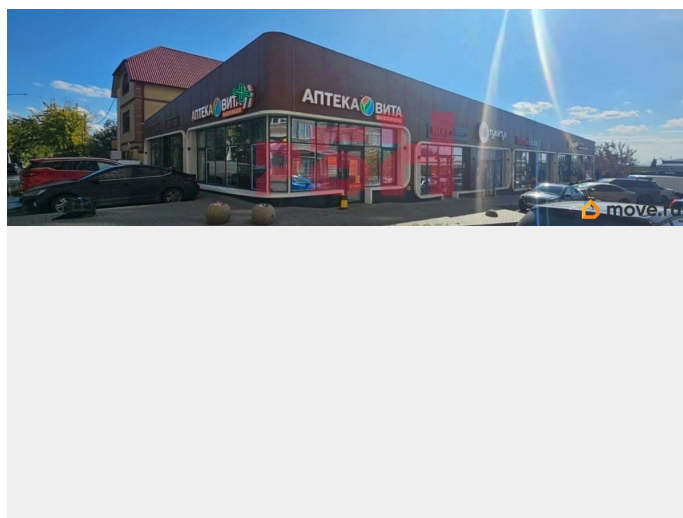

густонаселенный район, вблизи располагается супермаркет Магнит, аптека, Красное Белое, Чижик, бассейн, супермаркет Пятерочка, гостиница, детский сад и многое другое - отдельный вход, своя она парковки на 20 м/Мест - с ремонтом, высота потолков 3, 2м - все коммуникации - мощность 30 кВт, напряжение 380В -----

----- По всем вопросам можете обращаться к вашему персональному менеджеру: Сорокопуд Виктория - консультант по направлению офисные помещения -----

----- Регион Бизнес Недвижимость. От собственника. Без комиссии. Специальные условия для агентов по данному объекту Номер объекта: #1/553039/17649