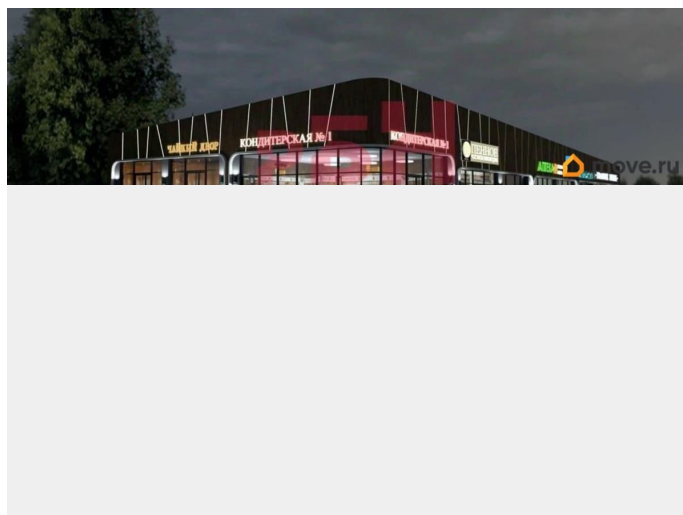

густонаселенный район, вблизи располагается супермаркет Магнит, аптека, Красное Белое, Чижик, бассейн, супермаркет Пятерочка, гостиница, детский сад и многое другое - отдельный вход, своя она парковки на 20 м/Мест - с ремонтом, высота потолков 3, 2м - все коммуникации - мощность 30 кВт, напряжение 380В -----

----- По всем вопросам можете обращаться к вашему персональному менеджеру: Сорокопуд Виктория - консультант по направлению офисные помещения -----

----- Регион Бизнес Недвижимость. От собственника. Без комиссии. Специальные условия для агентов по данному объекту Номер объекта: #1/553039/17649