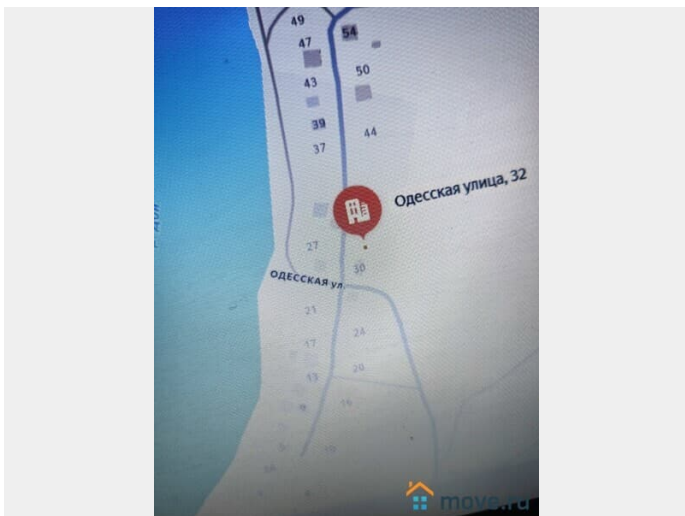

Много предложений для отдыха: беседки для рыбалки на воде, баня, аренда катеров и т.д. Звоните, все покажем и расскажем!!!