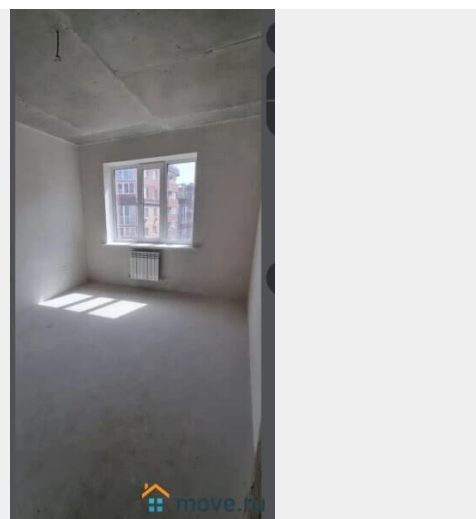

Лот 50365с Продаем 2 комнатную квартиру в ЖК "Вересаева". Квартира расположена на 13 этаже 25 этажного кирпичного дома. Общая площадь 70 квадратных метров. Квартира светлая, просторная. Закрытая охраняемая территория. Подземный, наземный и многоуровневый паркинг. В шаговой доступности вся развитая инфраструктура: детские и спортивные площадки, садик, школа, прогулочные аллеи, фонтан, велотрек, мангальная зона, супермаркеты. Отличная транспортная развязка. Покажем в любое удобное для Вас время. Звоните. Елена.