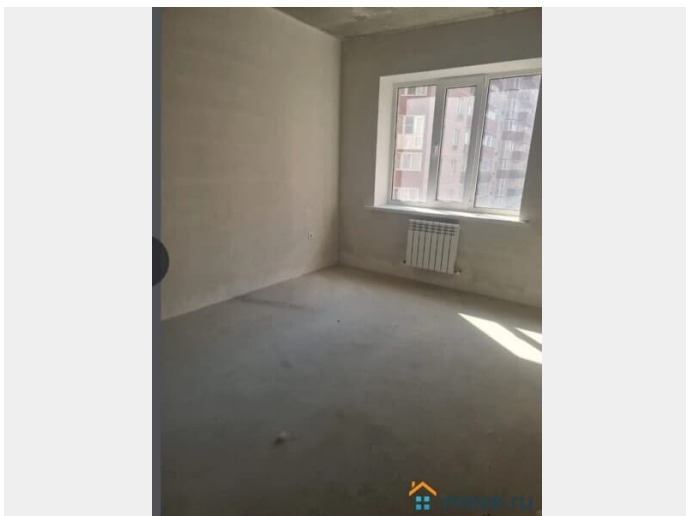

Вид из окна

во двор

Ремонт

с отделкой

Год постройки

2021 г.

интернет, лифт

Описание

Лот 50365с Продаем 2 комнатную квартиру в ЖК "Вересаева". Квартира расположена на 13 этаже 25 этажного кирпичного дома. Общая площадь 70 квадратных метров. Квартира светлая, просторная. Закрытая охраняемая территория. Подземный, наземный и многоуровневый паркинг. В шаговой доступности вся развитая инфраструктура: детские и спортивные площадки, садик, школа, прогулочные аллеи, фонтан, велотрек, мангальная зона, супермаркеты. Отличная транспортная развязка. Покажем в любое удобное для Вас время. Звоните. Елена.