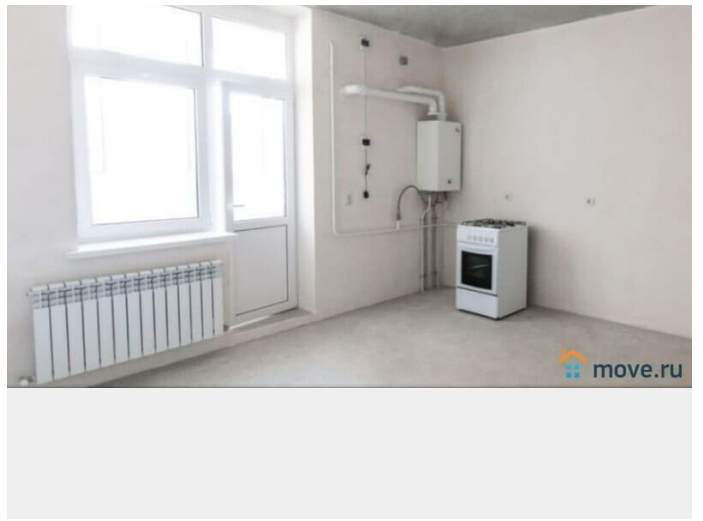

Лот 50365с Продаем 2 комнатную квартиру в ЖК "Вересаева". Квартира расположена на 13 этаже 25 этажного кирпичного дома. Общая площадь 70 квадратных метров. Квартира светлая, просторная. Закрытая охраняемая территория. Подземный, наземный и многоуровневый паркинг. В шаговой доступности вся развитая инфраструктура: детские и спортивные площадки, садик, школа, прогулочные аллеи, фонтан, велотрек, мангальная зона, супермаркеты. Отличная транспортная развязка. Покажем в любое удобное для Вас время. Звоните. Елена.