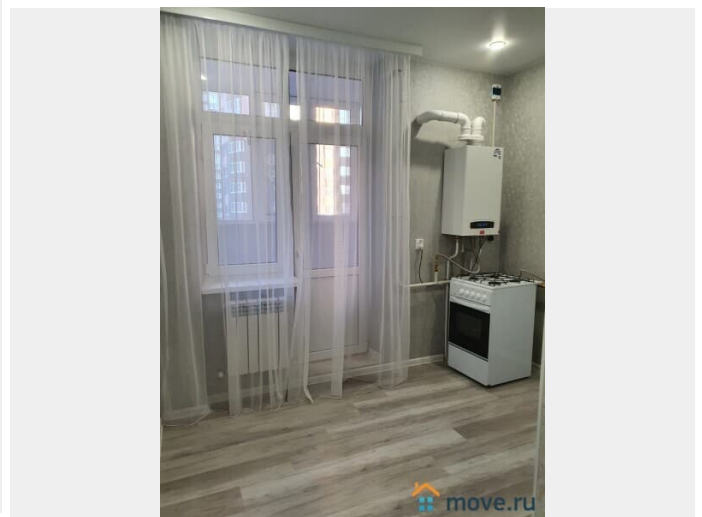

Лот 47748ц Продаём 1 квартиру в экологически чистом развитом районе на Вересаева. Все удобства, котел, санузел совмещенный. Закрытая территория, детские и спортивные площадки, детский сад, школа, торговые центры, всё в шаговой доступности. Звоните! Покажем в любое удобное для Вас время! Ольга М.