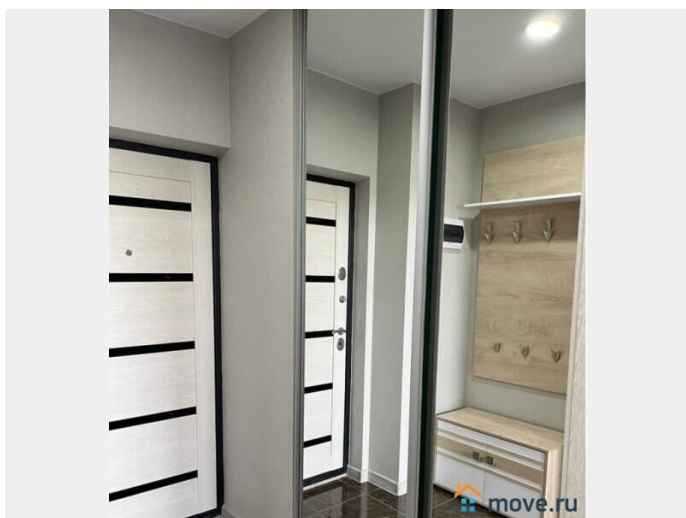

консьерж, подземный и гостевой паркинг. В шаговой доступности - школы, ВУЗы, магазины. Парк Строителей, ЖД и автовокзал, дворец «Здоровье», КДЦ «Здоровье». Дворец Спорта, ул. Красноармейская. Варфоломеева. Пушкинская, пр. Буденновский. Остановка общественного транспорта через дорогу. Звоните. Покажем в любое удобное для Вас время.