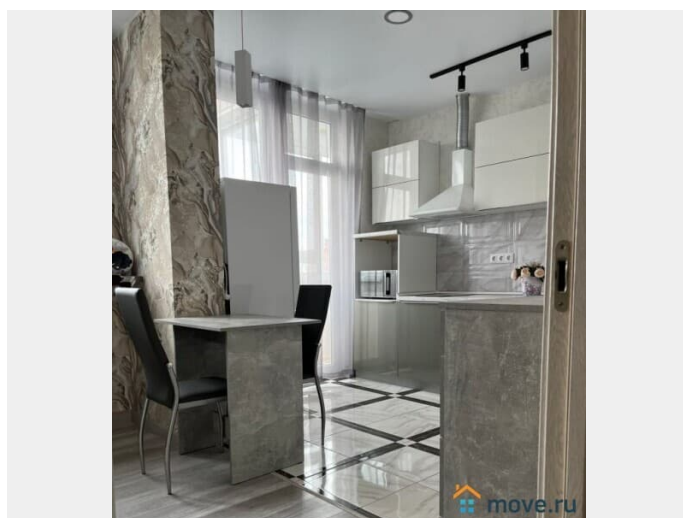

консьерж, подземный и гостевой паркинг. В шаговой доступности - школы, ВУЗы, магазины. Парк Строителей, ЖД и автовокзал, дворец «Здоровье», КДЦ «Здоровье». Дворец Спорта, ул. Красноармейская. Варфоломеева. Пушкинская, пр. Буденновский. Остановка общественного транспорта через дорогу. Звоните. Покажем в любое удобное для Вас время.