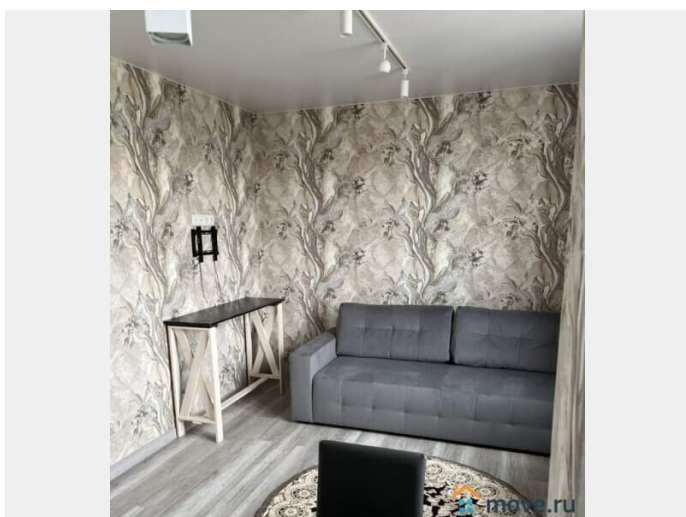

консьерж, подземный и гостевой паркинг. В шаговой доступности - школы, ВУЗы, магазины. Парк Строителей, ЖД и автовокзал, дворец «Здоровье», КДЦ «Здоровье». Дворец Спорта, ул. Красноармейская. Варфоломеева. Пушкинская, пр. Буденновский. Остановка общественного транспорта через дорогу. Звоните. Покажем в любое удобное для Вас время.