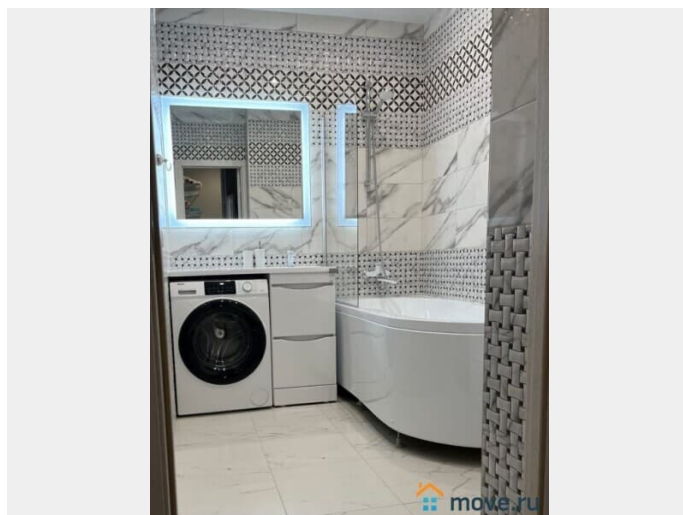

консьерж, подземный и гостевой паркинг. В шаговой доступности - школы, ВУЗы, магазины. Парк Строителей, ЖД и автовокзал, дворец «Здоровье», КДЦ «Здоровье». Дворец Спорта, ул. Красноармейская. Варфоломеева. Пушкинская, пр. Буденновский. Остановка общественного транспорта через дорогу. Звоните. Покажем в любое удобное для Вас время.