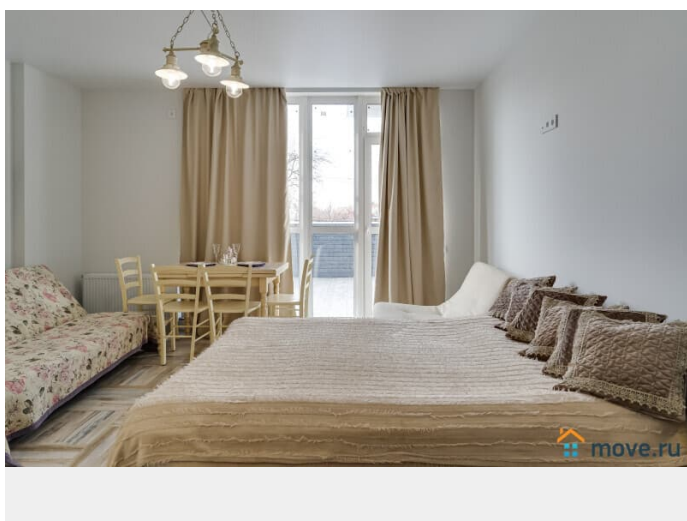

возможность, заселяем в удобное время для гостей, так же если время отличается более чем на час от стандартного может потребоваться доплата ???? При заезде необходимо оплатить страховой залог 3 000 р. Вы получите внесенную сумму после уборки в течении дня при заселении нужно показать паспорт ? Квартира не сдаётся для вечеринок и проведения увеселительных мероприятий? Стоимость может меняться в зависимости от количества человек и количества дней