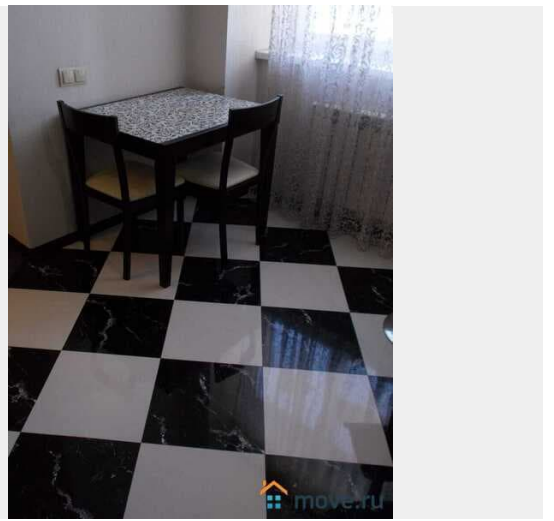

Лот 43189с. Продается красивая однокомнатная квартира в кирпичном доме 2010 года. Кухня-гостиная 30 кв.м, спальная зона 15 кв.м. В квартире большая лоджия с теплыми полами. Выполнен качественный ремонт. Квартира продаётся с мебелью, встроенной кухней и техникой немецкого производства. Санузел совмещенный с угловой ванной. В прихожей вместительный встроенный шкаф. В доме консьерж, 2 лифта. Рядом с домом развита инфраструктура. Возможен торг. Ипотека подходит. Звоните, Людмила.