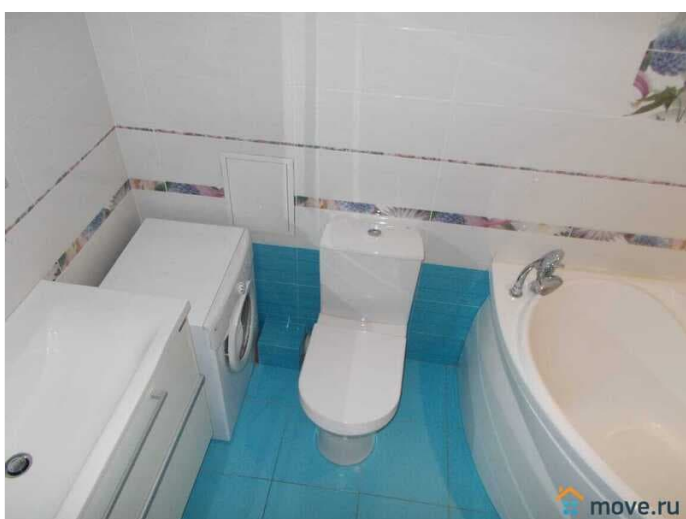

Лот 43189с. Продается красивая однокомнатная квартира в кирпичном доме 2010 года. Кухня-гостиная 30 кв.м, спальная зона 15 кв.м. В квартире большая лоджия с теплыми полами. Выполнен качественный ремонт. Квартира продаётся с мебелью, встроенной кухней и техникой немецкого производства. Санузел совмещенный с угловой ванной. В прихожей вместительный встроенный шкаф. В доме консьерж, 2 лифта. Рядом с домом развита инфраструктура. Возможен торг. Ипотека подходит. Звоните, Людмила.