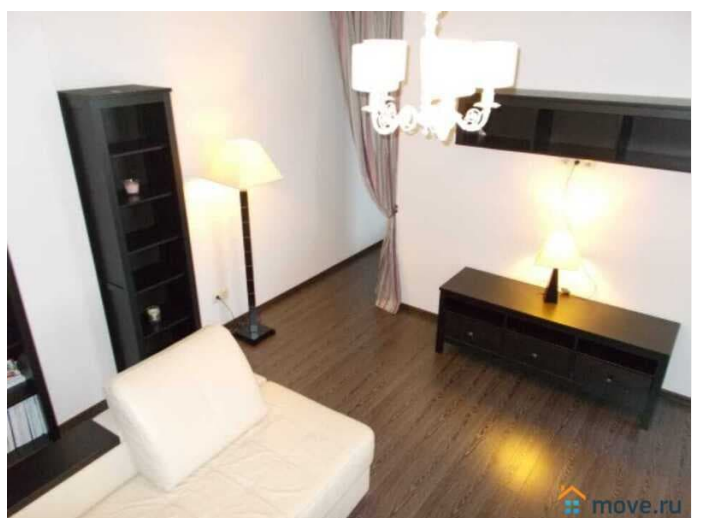

Лот 43189с. Продается красивая однокомнатная квартира в кирпичном доме 2010 года. Кухня-гостиная 30 кв.м, спальная зона 15 кв.м. В квартире большая лоджия с теплыми полами. Выполнен качественный ремонт. Квартира продаётся с мебелью, встроенной кухней и техникой немецкого производства. Санузел совмещенный с угловой ванной. В прихожей вместительный встроенный шкаф. В доме консьерж, 2 лифта. Рядом с домом развита инфраструктура. Возможен торг. Ипотека подходит. Звоните, Людмила.