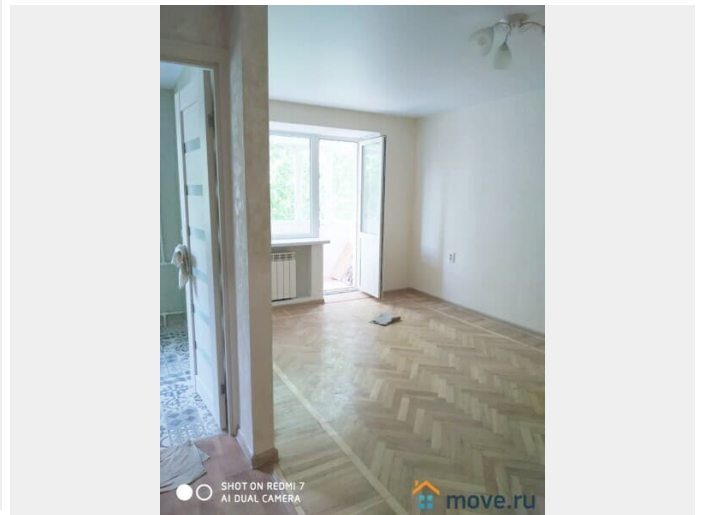

ЛОТ 44800 Продаем 1-комнатную квартиру, все удобства, ТЭЦ/колонка, санузел совмещенный, паркет, отличное состояние.ТОРГ. Звоните. Надежда К.

Move.ru - вся недвижимость России