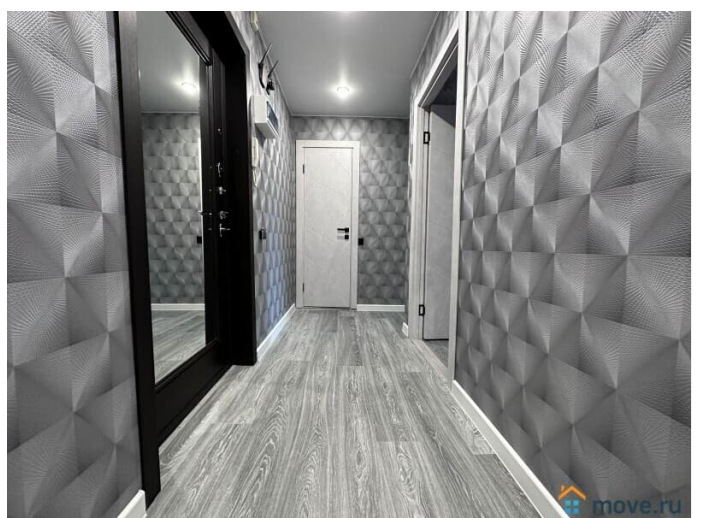

Год постройки

1980 г.

интернет, лифт

Описание

ЛОТ 53927с Продаем 2 комнатную квартиру. Квартира расположена на 6 этаже 9 этажного панельного дома. Общая площадь 50 квадратных метров. В квартире выполнен ремонт из дорогих материалов. Квартира полностью оборудована мебелью и техникой. В шаговой доступности вся развитая инфраструктура: детские и спортивные площадки, садик, школа, лицей, гимназия, торгово развлекательный центр, супермаркет. Отличная транспортная развязка. Покажем в любое удобное для Вас время. Звоните. Игорь.