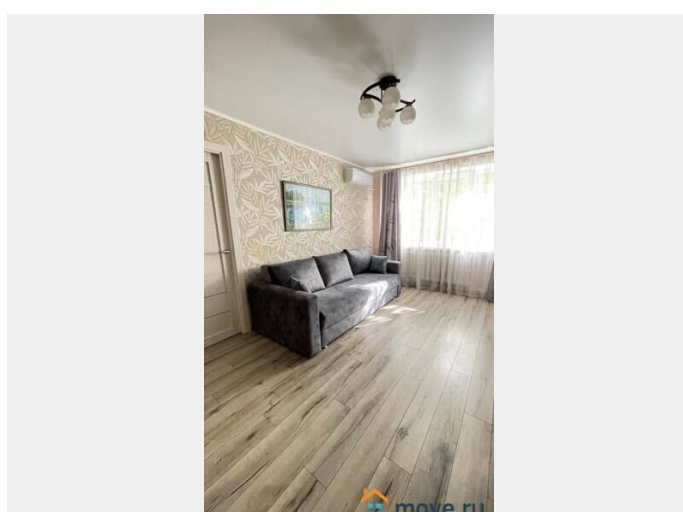

## Описание

Лот 52298с Продаем 2 комнатную квартиру. Квартира расположена на 1 этаже 5 этажного кирпичного дома. Общая площадь 38.7 квадратных метра. В квартире выполнен ремонт из дорогих материалов. В квартире теплый пол. В шаговой доступности вся развитая инфраструктура: детские и спортивные площадки, садик, школа, колледж, парк, Роствертол, торгово развлекательный центр, ДГТУ. Отличная транспортная развязка. Покажем в любое удобное для Вас время. Звоните. Наталья.