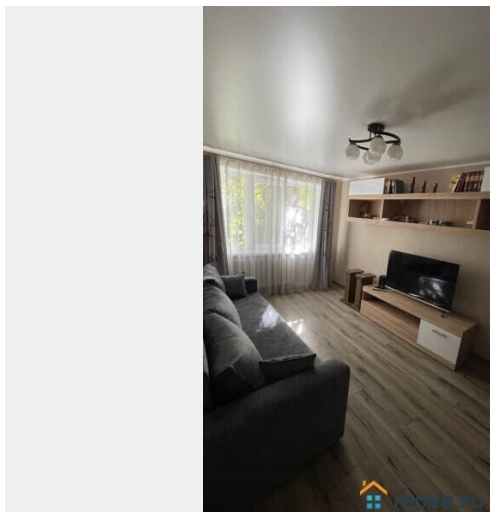

## Описание

Лот 52298с Продаем 2 комнатную квартиру. Квартира расположена на 1 этаже 5 этажного кирпичного дома. Общая площадь 38.7 квадратных метра. В квартире выполнен ремонт из дорогих материалов. В квартире теплый пол. В шаговой доступности вся развитая инфраструктура: детские и спортивные площадки, садик, школа, колледж, парк, Роствертол, торгово развлекательный центр, ДГТУ. Отличная транспортная развязка. Покажем в любое удобное для Вас время. Звоните. Наталья.