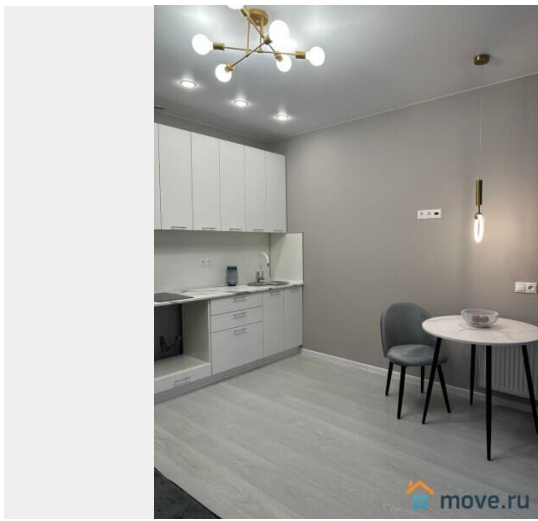

интернет, лифт

Описание

ЛОТ 54280 Продаем уютную студию. Квартира расположена на 11 этаже 17 этажного дома. Общая площадь 24 кв. м. Стоят качественные входная дверь и дверь в санузел. Квартира полностью оборудована техникой и мебелью. Покажем в любое удобное для Вас время.