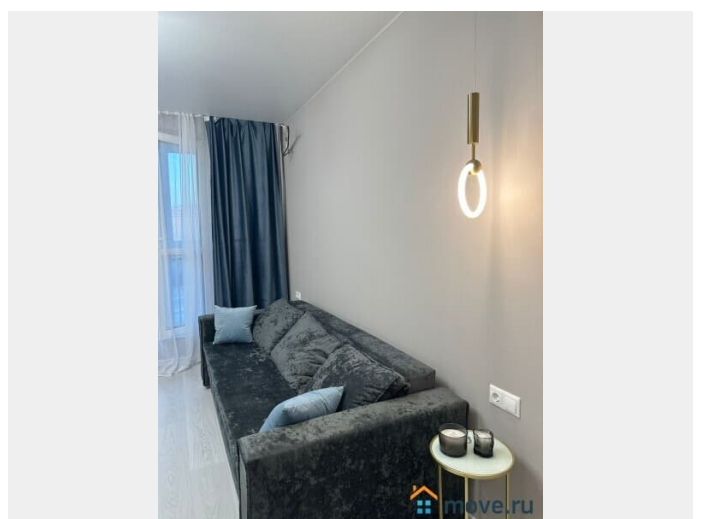

интернет, лифт

Описание

ЛОТ 54280 Продаем уютную студию. Квартира расположена на 11 этаже 17 этажного дома. Общая площадь 24 кв. м. Стоят качественные входная дверь и дверь в санузел. Квартира полностью оборудована техникой и мебелью. Покажем в любое удобное для Вас время.