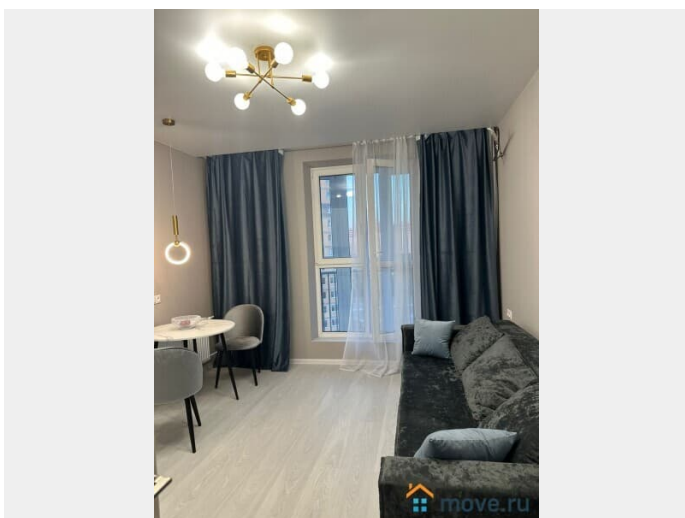

интернет, лифт

Описание

ЛОТ 54280 Продаем уютную студию. Квартира расположена на 11 этаже 17 этажного дома. Общая площадь 24 кв. м. Стоят качественные входная дверь и дверь в санузел. Квартира полностью оборудована техникой и мебелью. Покажем в любое удобное для Вас время.