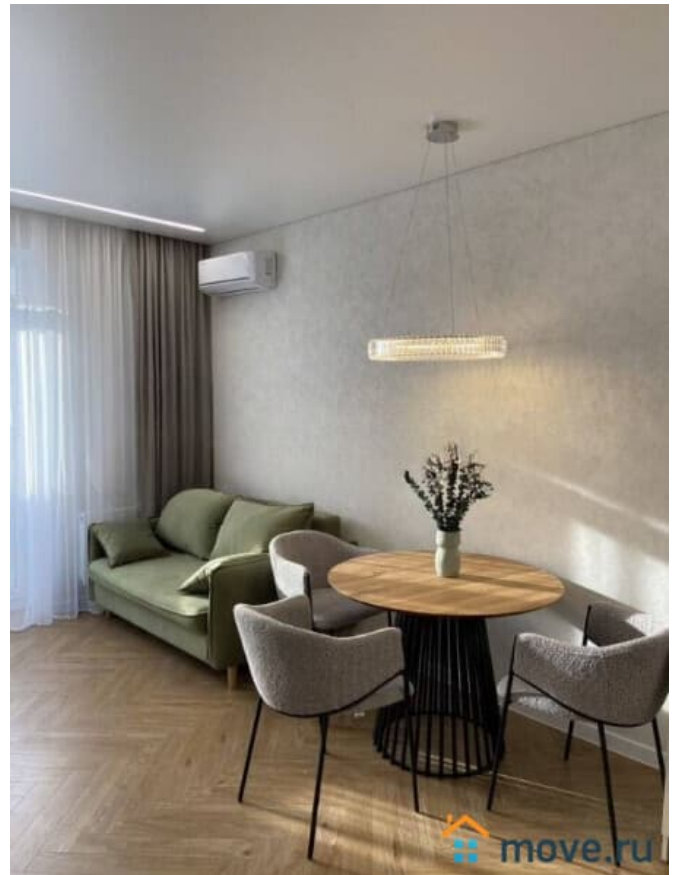

Кирпичное

Тип комнат

раздельные

Тип балкона

для заметок

	ЛОДЖИЯ
Тип санузла	совмещенный
Покрытие пола	ламинат
Вид из окна	во двор
Ремонт	дизайнерский
Год постройки	2024 г.

интернет, лифт

Описание

ЛОТ 55839 Продаем евродвушку на Левенцовке. С новым, качественным ремонтом. Развитая инфраструктура, детские сады, рядом школа, остановка возле дома, магазины и все самое необходимое. Кухня - гостиная, кухонный гарнитур в потолок, со встроенной техникой и посудомойкой, диван раскладывается, стол массив дуба. В ванной широкоформатный керамогранит, инсталляция гося, качественная сантехника, стиральная машина. Достаточно мест хранения, в спальне большой шкаф, в прихожей 2 шкафа. 2 сплит-системы. Натяжные потолки с теневым примыканием, световые линии, много световых точек. На полу дорогой ламинат елка. Покажем в любое удобное для Вас время. Звоните. Полина.