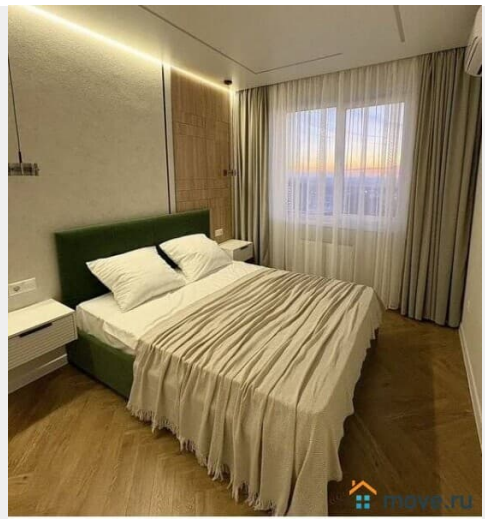

ЛОТ 55839 Продаем евродвушку на Левенцовке. С новым, качественным ремонтом. Развитая инфраструктура, детские сады, рядом школа, остановка возле дома, магазины и все самое необходимое. Кухня - гостиная, кухонный гарнитур в потолок, со встроенной техникой и посудомойкой, диван раскладывается, стол массив дуба. В ванной широкоформатный керамогранит, инсталляция гося, качественная сантехника, стиральная машина. Достаточно мест хранения, в спальне большой шкаф, в прихожей 2 шкафа. 2 сплит-системы. Натяжные потолки с теневым примыканием, световые линии, много световых точек. На полу дорогой ламинат елка. Покажем в любое удобное для Вас время. Звоните. Полина.