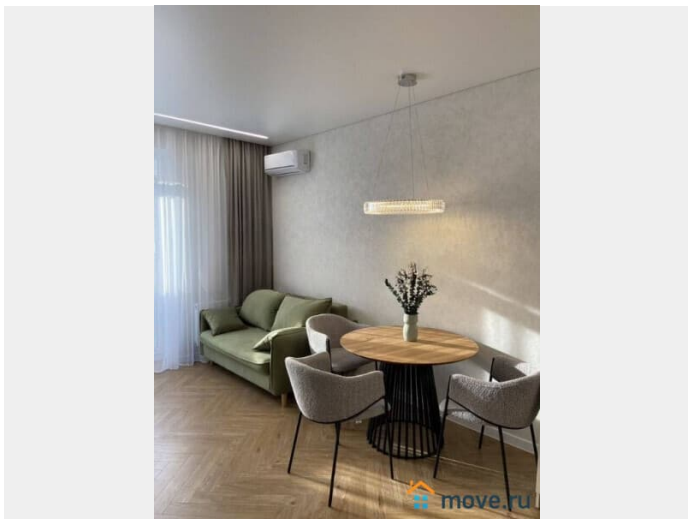

Кирпичное

Тип комнат

раздельные

Тип балкона

для заметок

	ЛОДЖИЯ
Тип санузла	совмещенный
Покрытие пола	ламинат
Вид из окна	во двор
Ремонт	дизайнерский
Год постройки	2024 г.

интернет, лифт

Описание

ЛОТ 55839 Продаем евродвушку на Левенцовке. С новым, качественным ремонтом. Развитая инфраструктура, детские сады, рядом школа, остановка возле дома, магазины и все самое необходимое. Кухня - гостиная, кухонный гарнитур в потолок, со встроенной техникой и посудомойкой, диван раскладывается, стол массив дуба. В ванной широкоформатный керамогранит, инсталляция гося, качественная сантехника, стиральная машина. Достаточно мест хранения, в спальне большой шкаф, в прихожей 2 шкафа. 2 сплит-системы. Натяжные потолки с теневым примыканием, световые линии, много световых точек. На полу дорогой ламинат елка. Покажем в любое удобное для Вас время. Звоните. Полина.