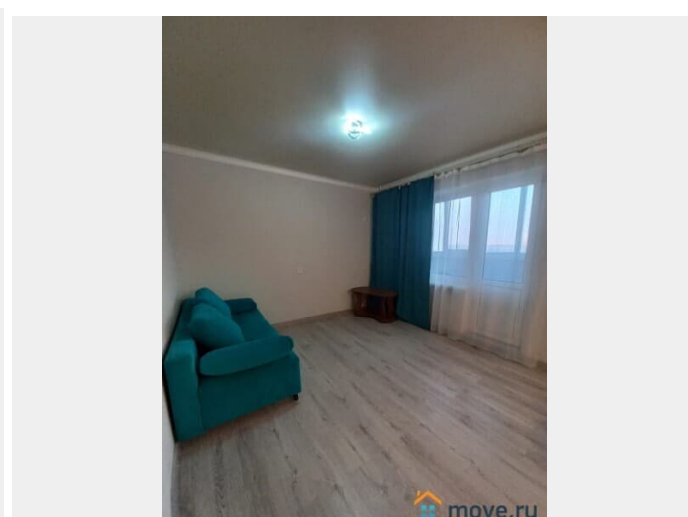

Покрытие пола

ламинат

Вид из окна

во двор

Ремонт

косметический

Год постройки

2019 г.

интернет, лифт

Описание

Лот 52637с Продаем уютную студию в ЖК "Платовский". Квартира расположена на 13 этаже 17 этажного панельного дома. Общая площадь 30 квадратных метра. Квартира светлая, просторная, уютная. В шаговой доступности вся развитая инфраструктура. Покажем в любое удобное для Вас время. Звоните. Наталья.